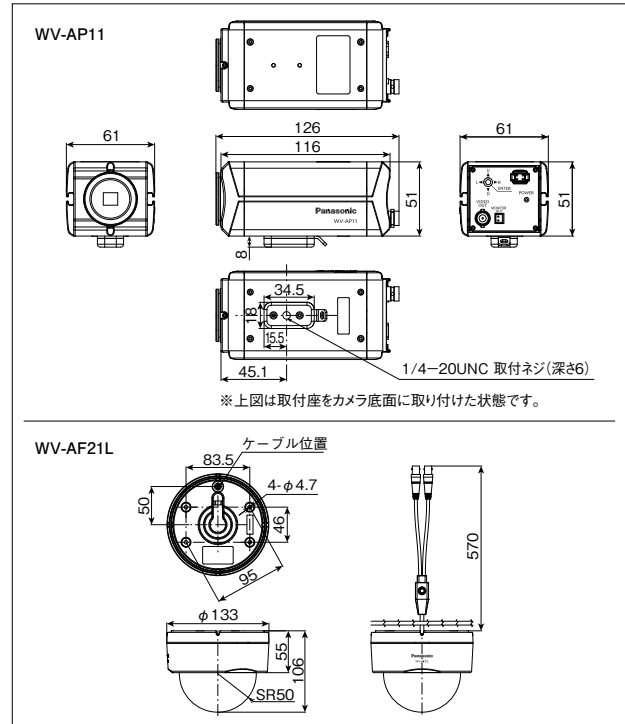

※1：本機の電源に関する情報については、サポートウェブサイト

(<https://sol.panasonic.biz/security/support/info_anlg.html> <管理番号：A0103>) をご覧ください。当社 テルックカメラ駆動ユニットと接続して使用することはできません。

※2：[SD VIDEO] STANDARD (CVBS)信号の略。SD VIDEO時の上限解像度は720x480です。

※3：BNC端子変換ケーブル(付属品)を使用。

■ 寸法図 (単位：mm)

※取付穴等全ての寸法公差は±0.2、角度公差は±2度とする。

HDアナログ監視システムのご利用注意点

1. HDアナログカメラをフルHD出力でご使用の場合は、当社製HDアナログディスクレコーダー WJ-HL304 / WJ-HL308 / WJ-HL316と組み合わせてご使用ください。
   ・フルHD出力の映像伝送方式はHD-TVI方式です。従来のコンポジット出力とは異なる映像伝送方式のため、従来の機器やモニターなどへ接続しても画像は表示されません。既存のコンポジット入力対応機器との接続の場合はカメラ操作によってカメラの信号方式をフルHD出力からコンポジット出力に切り替える必要があります。
   ・他社製HD-TVIカメラと当社製HDアナログレコーダーを接続した場合、または他社製HD-TVI対応レコーダーと当社製HDアナログカメラを接続した場合の動作保証はしていません。
   ・HDアナログカメラをコンポジット出力でご使用の場合、ライブ/再生における画像の縦横比が実際とは異なって表示されます。
2. 既存のカメラとHDアナログディスクレコーダーの接続は、カメラをレコーダーに接続するとレコーダーがコンポジット出力を自動で認識し、新旧カメラを混在で録画することができます。
3. HDアナログカメラのフルHD出力映像を分配する場合は、HD-TVI映像信号に対応した映像分配器をご使用ください。動作検証済み映像分配器については他社製品 <https://content.biz.panasonic.com/jp-ja/fai/file/22459> をご覧ください。
4. 同軸ケーブルの不適切な中継加工などによる反射の影響を受けて画像が表示されない場合があります。中継は正しくコネクタを用いて配線してください。
5. レコーダーに音声録音機能がありますが、カメラからの音声は同軸ケーブルに重畳する機能は持っていませんのでご注意ください。
6. ビデオトランスや雷対策などの保護機器は対応周波数によっては使用できないものがあります。
7. ツイストペアラインによるカメラの制御は従来のレコーダーと同様に当社のシステムカメラで対応しています。

■ 他社製対応レンズ一覧 ※動作確認済みレンズ

WV-AP11のみ

株式会社タムロン製 メガピクセル対応 パリフォーカルレンズ (IR対応)

M13VG288IR

(コネクタ長220 mm)
●焦点距離 (f)：2.8 ~ 8 mm

M13VG850IR

(コネクタ長220 mm)
●焦点距離 (f)：8 ~ 50 mm

この商品については、株式会社タムロンへお問い合わせください。

TEL 048-684-9129 <https://www.tamron.biz/data/ipcvtv/index.html>

富士フイルム株式会社製 3メガピクセル対応 パリフォーカルレンズ (Day&Night対応)

YV2.8x2.8SR4A-SA2L

(ケーブル長約230 mm)
●焦点距離 (f)：2.8 ~ 8 mm

YV3.3x15SR4A-SA2L

(ケーブル長約230 mm)
●焦点距離 (f)：15 ~ 50 mm

この商品については、富士フイルム株式会社 光学・電子映像事業部へお問い合わせください。

TEL 048-668-2152 <https://www.fujifilm.com/jp-ja/business/optical-devices/cctv>

※他社商品については、当社が品質・性能・動作等について保証するものではありません。

RBSSマークは、公益社団法人日本防犯設備協会が優良な防犯機器として認定した機器に表示することができる安心マークです。

eco ideas

パナソニックグループは環境に配慮した製品づくりに取り組んでいます

- ●省エネを徹底的に追求した製品をお客様にお届けし、商品使用時のCO₂排出量削減を目指します。
- ●新しい資源の使用量を減らし、使用済みの製品などから回収した再生資源を使用した商品を作り、資源循環を推進します。
- ●パナソニック製品は、特定の環境負荷物質[※]の使用を規制するEU RoHS指令の基準値にグローバルで準拠しています。※鉛、カドミウム、水銀、六価クロム、特定臭素系難燃剤、特定フタル酸エステル

お問い合わせは

パナソニック
システムお客様ご相談センター

120-878-410 受付：9時～17時30分 (土・日・祝日は受付のみ)

携帯電話PHSからもご利用いただけます。(お問い合わせの内容によっては、担当窓口をご案内する場合もございます)

ホームページからのお問い合わせは panasonic.biz/cns/cs/cntctus/

パナソニックi-PROセンシングソリューションズ株式会社 〒812-8531 福岡県福岡市博多区美野島4丁目1番62号

- ●製品の色は印刷物ですので実際の色と若干異なる場合があります。
- ●製品の定格およびデザインは予告なく変更する場合があります。
- ●本カタログ掲載商品の価格には、消費税、配送・設置調整費、工事費、使用済み商品の引き取り費等は含まれておりません。
- ●実際の製品には、ご使用上の注意を表示しているものがあります。

WW-JJ1C130

2021-01-P3