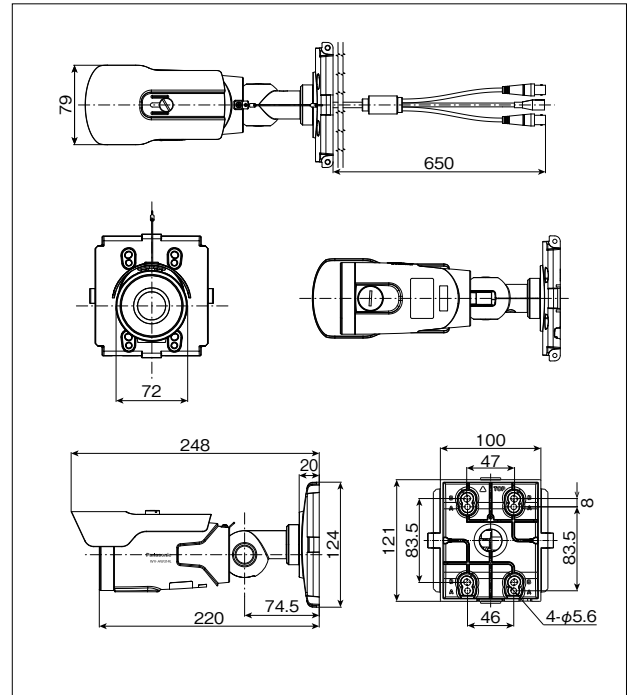

## ■ 寸法図 (単位: mm)

※取付穴等全ての寸法公差は±0.2、角度公差は±2度とする。