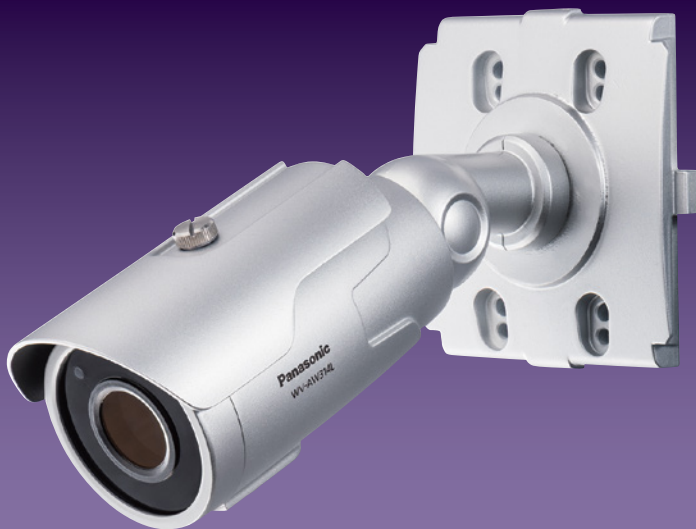

本体希望小売価格 70,000円(税抜)

<2.9倍 光学バリアフォーカルレンズ><落下防止ワイヤー 付属>

※レンズ交換不可

「HDアナログディスクレコーダー」と組み合わせて、  
レコーダーに高解像度画像を録画することが可能。

## 同軸ケーブルで映像信号伝送可能な外部電源タイプのフルHD(1920×1080)に対応した赤外線照明・スマートIR機能標準搭載モデル

### フルHD解像度を出力可能

本機は1/2.8 型 2メガピクセルCMOSセンサーを搭載したHDアナログカメラで、フルHD(1920×1080)解像度の映像出力が可能です。

VIDEO OUT端子の出力信号をCVBS(コンポジット映像信号)に切り換えて使用することができます。

### 外部電源タイプを供給

DC12 V または AC24 V 電源のデュアル電源対応です。