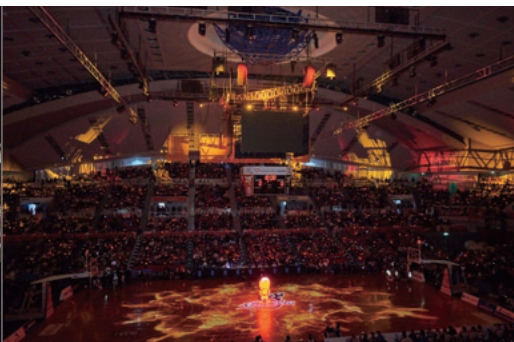

合計5台のPT-RQ13Kプロジェクターが設置され、シームレスなパノラマ映像を実現

オーストラリア商船大学の操船シミュレーションセンターでは、あらゆる種類の船舶をさまざまな条件で、シミュレーターを使って繰り返し操船訓練することで、海上での操縦感覚や技能を習得し、船舶の安全運航に貢献しています。以前はランプ交換が必要なランププロジェクターを7台使用していましたが、メンテナンス面から、軽量コンパクトサイズの4K+レーザープロジェクターPT-RQ13Kを5台導入。コストと手間が削減されただけでなく、複数台のプロジェクターからの投写でも、幾何学歪補正・設置調整ソフトウェアとアップグレードキットET-UK20(オプション)により、操舵室を取り囲む縦4.5メートル、半径7.2メートル、周囲240°の広がりのある円筒型の連続スクリーンに迫力の大画面が高精度に実現されました。

機器 : PT-RQ32KJ (x 5)

株式会社東京ビッグサイト 様

所在地 / 東京都 江東区 納入年月 / 2014年10月

PT-DZ21K x 8台で、ビッグサイト会議棟の外壁を使用した巨大プロジェクションマッピングを実施。

機器 : PT-DZ21K (x 8)

府民共済 SUPERアリーナ 様

所在地 / 大阪府 大阪市 納入年月 / 2016年9月

3チップDLP®方式プロジェクターPT-DZ21K2J x 4台でコートへのプロジェクションマッピングを実施。華麗な演出を可能にし、スポーツ観戦をさらにエンターテインメントに。

機器 : PT-DZ21K2J (x 4)

航空自衛隊 浜松広報館 エアパーク 様

所在地 / 静岡県 浜松市 納入年月 / 2015年3月

航空自衛隊の活動を知ってもらう展示施設「エアパーク」。全天候シアターがPT-DZ10K x 5台でリニューアルされ、大迫力の映像を投写しています。

機器 : PT-DZ10K (x 5)

■ 業務用ディスプレイ導入事例

南海電気鉄道株式会社 様 なんばギャラリー

所在地 / 大阪府 大阪市 納入年月 / 2017年3月