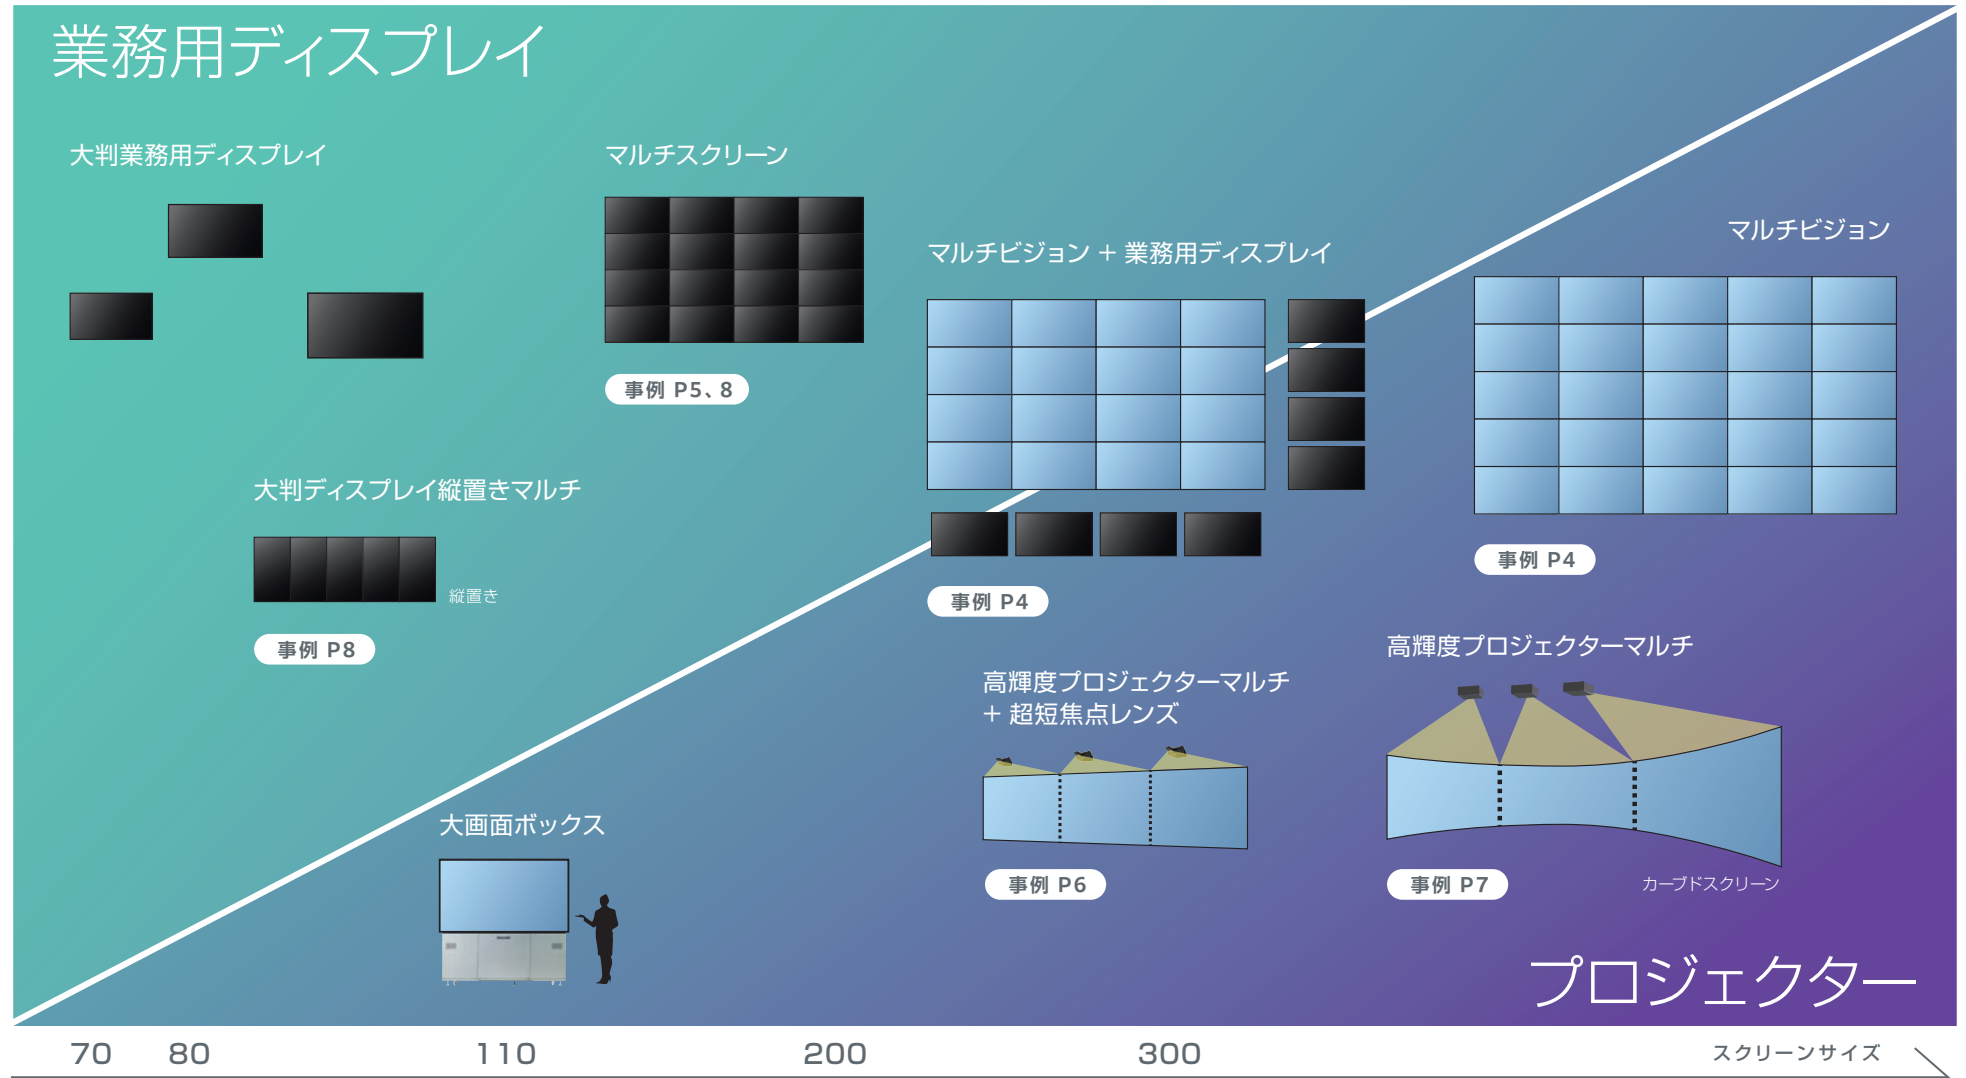

Panasonic CONNECT

プロジェクター&業務用ディスプレイ
大画面マルチ表示システム

※写真はイメージです。

パナソニックの大画面マルチ表示システムは、
先進の技術とソリューション、高い信頼性で
暮らしや社会を支えています。

また、多岐にわたる分野で実績があり、
運用面でのノウハウも蓄積しています。

業務用ディスプレイ

プロジェクター

パナソニックは、お客様の使用用途や設置環境に応じて、豊富な製品群から最適な大画面マルチ表示システムをご提案。
明るく鮮やかな大画面で、複数の情報を同時に表示し、大人数でも情報を共有できるほか、
通信システムと組み合わせることで、離れた場所でも素早いコミュニケーションや意思決定が可能です。

左 72インチ(16:10)×20面 右上 65インチ(16:10)×4面

熊本県警察本部の交通管制センターでは、県内全域で刻々と変化する交通状況を一元的に集約し、常に把握、コントロールすることで、県民に安全で快適な交通環境を提供しています。壁面に設置していたモザイクパネル式の表示装置の機器更新時期となったことから、保守作業の効率化を図り、明るい室内でも高い視認性を確保するため、1チップDLP®方式レーザープロジェクター PT-RZ671と固定焦点レンズ ET-DLE055 を中心とした映像システムを採用いただきました。スクリーン間の目地が気にならない高輝度プロジェクターと広視野角のディスプレイにより、多彩な映像情報を表示でき、導入直後に発生した熊本地震の際にも、問題なくシステムを運用することができました。

合計5台のPT-RQ13Kプロジェクターが設置され、シームレスなパノラマ映像を実現

オーストラリア商船大学の操船シミュレーションセンターでは、あらゆる種類の船舶をさまざまな条件で、シミュレーターを使って繰り返し操船訓練することで、海上での操縦感覚や技能を習得し、船舶の安全運航に貢献しています。以前はランプ交換が必要なランププロジェクターを7台使用していましたが、メンテナンス面から、軽量コンパクトサイズの4K+レーザープロジェクターPT-RQ13Kを5台導入。コストと手間が削減されただけでなく、複数台のプロジェクターからの投写でも、幾何学歪補正・設置調整ソフトウェアとアップグレードキットET-UK20(オプション)により、操舵室を取り囲む縦4.5メートル、半径7.2メートル、周囲240°の広がりのある円筒型の連続スクリーンに迫力の大画面が高精度に実現されました。