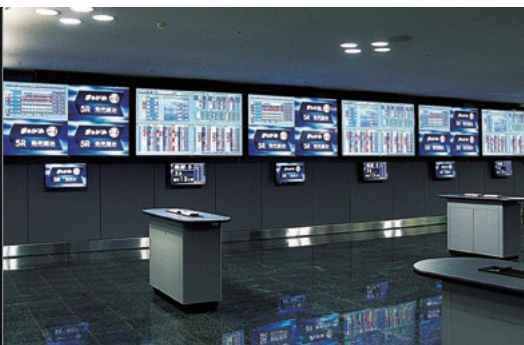

合計5台のPT-RQ13Kプロジェクターが設置され、シームレスなパノラマ映像を実現

オーストラリア商船大学の操船シミュレーションセンターでは、あらゆる種類の船舶をさまざまな条件で、シミュレーターを使って繰り返し操船訓練することで、海上での操縦感覚や技能を習得し、船舶の安全運航に貢献しています。以前はランプ交換が必要なランププロジェクターを7台使用していましたが、メンテナンス面から、軽量コンパクトサイズの4K+レーザープロジェクターPT-RQ13Kを5台導入。コストと手間が削減されただけでなく、複数台のプロジェクターからの投写でも、幾何学歪補正・設置調整ソフトウェアとアップグレードキットET-UK20(オプション)により、操舵室を取り囲む縦4.5メートル、半径7.2メートル、周囲240°の広がりのある円筒型の連続スクリーンに迫力の大画面が高精度に実現されました。

機器 : PT-DZ21K2J (x 4)

航空自衛隊 浜松広報館 エアパーク 様

所在地 / 静岡県 浜松市 納入年月 / 2015年3月

航空自衛隊の活動を知ってもらう展示施設「エアパーク」。全天候シアターがPT-DZ10K x 5台でリニューアルされ、大迫力の映像を投写しています。

機器 : PT-DZ10K (x 5)

■ 業務用ディスプレイ導入事例

南海電気鉄道株式会社 様 なんばギャラリー

所在地 / 大阪府 大阪市 納入年月 / 2017年3月

約400インチ相当のマルチディスプレイ2基の大型デジタルサイネージを設置。ミナミの新しい「顔」そして「ランドマーク」として、なんばエリアを活性化しています。

機器 : TH-55LFV60J (x 32) が2基並ぶ計64面

ポートピア神戸新開地 様

所在地 / 神戸市 兵庫区 納入年月 / 2014年11月

4K UHD液晶ディスプレイ30台を用いた館内映像配信システムで、ポートレースのさまざまな情報を効率的に提供しながらスピード感あふれる大迫力の実況映像を放映。