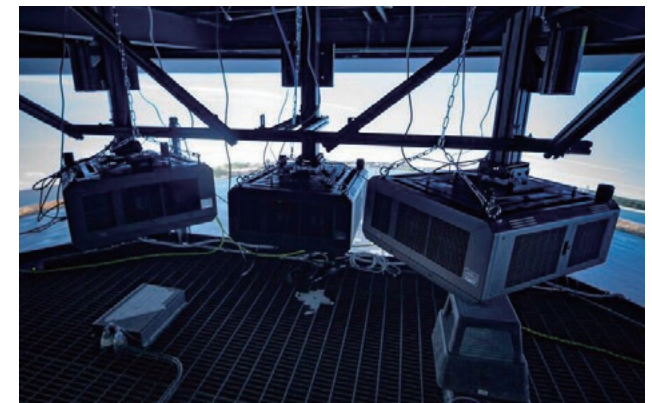

新潟県警察本部 交通管制センター 様

所在地 / 新潟県 新潟市 納入年月 / 2015年2月
プロジェクターによる70インチ16面マルチの周囲に、8台のフラットパネルを設置

縦2面×横8面マルチスクリーン

災害管制課は「ここに安心 ひとに安全 まちに快適」のスローガンを掲げ、市民の生命と財産を守る消防・救急活動の司令塔として活動しています。高機能消防指令システムの機器を刷新するにあたり、配信される情報を余すところなく映し出すために採用されたのが、16台のマルチスクリーン対応液晶ディスプレイTH-55LFV6J。鮮やかな発色、高精細、広視野角、映像表示の妨げにならない狭いベゼル幅を実現するディスプレイで、連続稼働時の発熱も抑制。照明が映り込みにくいアンチグレア処理による画面で、ストレスを感じることなく毎日の業務に活用いただいています。

大阪市消防局 指令情報センター 様

所在地 / 大阪府 大阪市 納入年月 / 2017年3月
ディスプレイTH-55LFV70Jによる縦4面×横10面のマルチスクリーン

超短焦点レンズを装着した3台のプロジェクターからカーブドスクリーンに投写

パナソニック クラウド・サービス事業センターでは、統合セキュリティ監視センターを開設するにあたり、最先端の超短焦点レンズを搭載したレーザープロジェクターが設置されました。監視カメラの映像やシステム等を統合的に24時間365日体制で監視するために、すぐ上の天井に設置したプロジェクターPT-RZ670J 3台からカーブドスクリーンに映像を投写。幾何学歪補正・設置調整ソフトウェアを併用することで、見やすいシームレスなワイド画面を実現しています。レーザー光源の高輝度でありながら優れた発色、静かな運転音は、監視モニター室やオペレーションルームに最適です。

合計5台のPT-RQ13Kプロジェクターが設置され、シームレスなパノラマ映像を実現

オーストラリア商船大学の操船シミュレーションセンターでは、あらゆる種類の船舶をさまざまな条件で、シミュレーターを使って繰り返し操船訓練することで、海上での操縦感覚や技能を習得し、船舶の安全運航に貢献しています。以前はランプ交換が必要なランププロジェクターを7台使用していましたが、メンテナンス面から、軽量コンパクトサイズの4K+レーザープロジェクターPT-RQ13Kを5台導入。コストと手間が削減されただけでなく、複数台のプロジェクターからの投写でも、幾何学歪補正・設置調整ソフトウェアとアップグレードキットET-UK20(オプション)により、操舵室を取り囲む縦4.5メートル、半径7.2メートル、周囲240°の広がりのある円筒型の連続スクリーンに迫力の大画面が高精度に実現されました。

■ プロジェクター

熊本県警察本部 交通管制センター 様

マルチビジョンは思った通り視認性が高い映像で、スクリーン間の目地も気にならず、非常に満足いくものです。最も輝度の低いモードで運用していますが、十分な視認性が確保できています。さまざまな情報を瞬時に切り換えて表示できる、とても汎用性が高いシステムを実現することができました。また、導入直後に発生した熊本地震の際も、ヘリコプターからの映像など、さまざまな情報を同時に表示することで、県内交通網の状況を把握するのにとても有効でした。