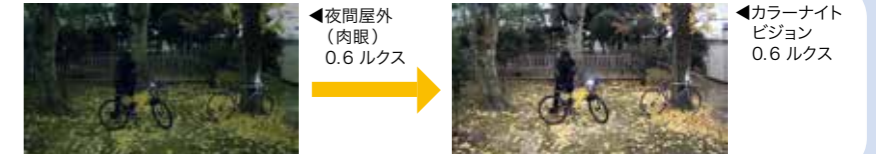

アナログカメラを長期間ご利用のお客様

このようなお困りごとありませんか？

i-PROのネットワークカメラシステムが、さまざまなシーンでのお困りごとを解決します。

暗い場所の映りが悪く
確認ができない

暗い場所でも
カラー映像で確認！

従来は照度が不足し、白黒で撮影していたような暗い環境でも、カラー撮影を可能にするカラーナイトビジョン機能を搭載。従来と比べ対象を識別しやすくなります。