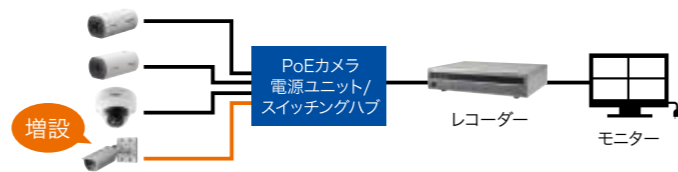

雨が降ると水滴がついて  
見えづらい

独自技術により、  
水滴が付着しづらく  
汚れにくい！

透明なカバー部分の表面に特殊なコーティングを採用し、水滴が付着しにくく、汚れがつきにくくしています。

カメラを増設したいけど  
工事が大変そう

カメラを増設したいけど  
工事が大変そう

増設や拡張も  
かんたん!

ネットワークカメラなら、カメラの増設や  
さまざまな機能の拡張もかんたんに実施  
いただけます。

### カメラ増設時(アナログカメラ)

レコーダーまで同軸ケーブルを1本1本引かなくては  
ならず、ケーブルが煩雑で作業が大変。

### カメラ増設時(ネットワークカメラ)

PoEカメラ電源ユニット/スイッチングハブから  
レコーダーまでLANケーブル1本でOK! 増設時も  
カメラからハブに繋ぐだけで配線もすっきりのかんた  
ん作業が可能。

さらに