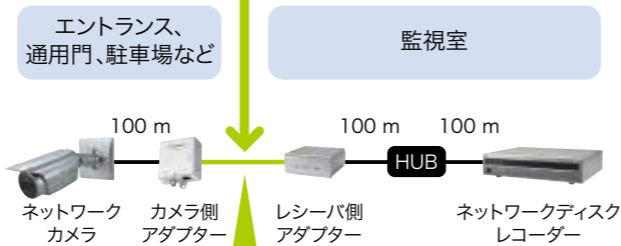

### 工事がかんたん!

- 初期セットアップ設定が容易な「かんたんキッティング梱  
包」を採用(一部品番を除く)。
- カメラの画角調整も電動バリフォーカルレンズ搭載でかんた  
ん(一部品番を除く)。

▲施工前にかんたんキッティング

こんな  
時も

同軸ケーブルを活用しながら  
遠く離れたカメラを運用したい

### 同軸ケーブルを活用しながら、 遠く離れたネットワークカメラ にも繋がります。

同軸ケーブルの両端にアダプターを設置するだけで、遠く離  
れたネットワークカメラを運用できます。

最大500m\*のPoE給電が可能  
(PoE+給電の場合は最大300m)

同軸ケーブルをそのまま利用

同軸-LAN  
コンバーター  
(屋内専用)

- カメラ側アダプター  
WJ-PC200  
本体希望小売価格 30,000円(税抜)
- レーザー側アダプター  
WJ-PR201 (1チャンネル)  
本体希望小売価格 35,000円(税抜)