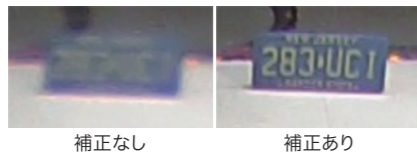

毎分100リットルの放水に耐えるIP66防水テストをクリアしています。

IP66
standard

温度差に
強い!

気温差の大きい場所でも安定した撮影ができます。

氷点下の低温から高温までクリアな画像を維持。

温度変化によるフォーカスぼけを自動で補正し、鮮明に撮影できます。

湿気でレンズが曇らない。

急激な温度変化による湿気を除去し、カメラ内部の曇りを抑えます。