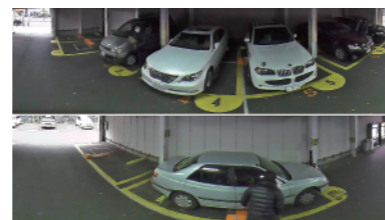

屋外対応 ドーム
ネットワークカメラ
WV-S2550LNJ (5MP)
WV-S2531LN (フルHD)

こんな場所にも最適

街頭
交通事故や犯罪を監視し、暮らしの
安心・安全をサポートします。

立体駐車場

カメラ1台で
死角の少ない監視ができます。

魚眼映像で360°の広い範囲を撮影します。

1台のカメラで360°全方位を画面の周辺部までクリアに撮影します。目的に応じて、多彩な撮像モード*で
確認することができ、利用状況の把握や車上荒らしなどの監視が効率的におこなえます。

*パノラマモード、ダブルパノラマモード、4画PTZ、1画PTZ

設置する場所により、異なる監視ポイントに対応します。

片側に駐車スペースがある場合

片側の壁面に設置する
ことで、水平180°撮影
できます。

パノラマモード

両サイドに駐車スペースがある場合

天井設置により、通路
を隔てた両サイドを監視
できます。

ダブルパノラマモード

屋外対応 全方位ネットワークカメラ

WV-X4571L (9MP)
WV-S4550L (5MP)

こんな場所にも最適

商店街
アーケードの上に設置し、広いエリア
を監視。動線の確認にお役立ちします。

従業員通用口

関係者以外の立入を
監視します。

限られたスペースに設置でき、
広い範囲をカバーします。

軒下や壁面などのわずかなスペースに
取り付けでき、広角レンズにより、
入口付近を広く撮影できます。