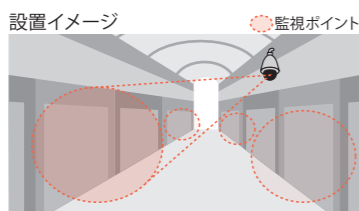

安心して暮らせる安全な街づくりに貢献します。

商店街

混雑の状況や危険行為をライブで監視できます。

登録した場所を巡回して撮影。効率よく監視できます。

あらかじめ登録された監視ポイントを順番に撮影したり、指定したポジションにカメラを向けることができます。

最大256カ所まで登録可能

見たい箇所をズームアップして状況を確認できます。

危険行為発生時など、現場で何が起きているかの確認に、40倍ズームがお役立ちします。パン・チルト・ズーム操作で複数の固定カメラを設置するより効率的な監視を実現します。

ドーム内のレンズが水平、垂直に瞬時に回転、ズームアップします。
ズーム比：40倍光学 (WV-X6531NJ)
21倍光学 (WV-S6530NJ)

不審な行動も自動追尾ですぐに状況が把握できます。

被写体が真ん中に表示されるようパン・チルト・ズーム機能が自動的に作動。エリア内に他の動きがあっても、追尾を継続します。

自動追尾開始

屋外ハウジング一体型 ネットワークカメラ (PTZタイプ)
WV-X6531NJ (フルHD 40倍)
WV-S6530NJ (フルHD 21倍)

こんな場所にも最適
オフィスビル
不審な人物や不法な侵入を24時間監視します。

通学路

夕暮れ時や夜間も子供たちの安全を見守ります。

暗い夜間も、不審者を赤外線照明でくっきり撮影します。

夜間に出没する不審者の服装や特徴を鮮明に撮影できます。

設置イメージ

暗くなると自動で赤外線照明が点灯し鮮明な映像で撮影を継続

近隣住民のプライバシーに配慮した監視ができます。