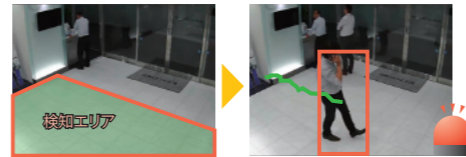

駐輪場
スペースを利用して少ないカメラで
広い範囲を監視できます。

防犯から業務監視まで、製造現場をサポートします。

外周監視

昼夜を問わず、
鮮明な画像で監視します。

存在感をアピールし、侵入者を威嚇します。

カメラのレンズを監視ポイントに向けて取り付けます。
さらに、目立った位置に配置することで、
犯罪抑止効果もアップします。

設置イメージ

不審者の動きを検知してアラーム通報※します。

※ i-VMD 機能拡張ソフトウェア (オプション)

侵入検知

侵入した人物を検知して
アラームを発信します。

滞留検知

付近を徘徊する不審者
を検知してアラーム
を発信します。

屋外ハウジング一体型 ネットワークカメラ

WV-S1550LNJ (5MP)
WV-S1531LTNJ (フルHD)
WV-S1531LNJ (フルHD)

こんな場所にも最適

物流倉庫
不審な人物や不法な侵入を24時間
監視します。

駐車場

来客車両から社員の車両まで
しっかり見守ります。

少ないカメラ台数で
広域を効率よく監視できます。

4Kカメラの導入で、駐車場の監視に必要なカメラ台数を
抑えることができます。

見たいものがしっかり
確認できます。

4K解像度により、ズームしても人物や車両の特徴を
より高精細に確認できます。

カメラ設置と監視エリアの比較例