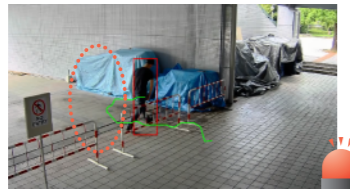

侵入検知

侵入した人物を検知して
アラームを発信します。

滞留検知

付近を徘徊する不審者
を検知してアラーム
を発信します。