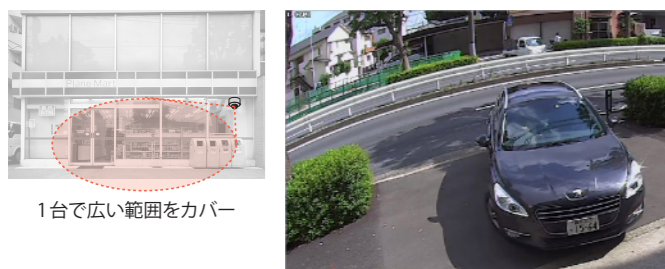

こんな場所にも最適
オフィスビル
不審な人物や不法な侵入を24時間監視します。

通学路

夕暮れ時や夜間も子供たちの安全を見守ります。

暗い夜間も、不審者を赤外線照明でくっきり撮影します。

夜間に出没する不審者の服装や特徴を鮮明に撮影できます。

設置イメージ

暗くなると自動で赤外線照明が点灯し鮮明な映像で撮影を継続

近隣住民のプライバシーに配慮した監視ができます。

こんな場所にも最適
学校
不審者の侵入を監視。安心・安全な学校生活をサポートします。

店舗

店頭の監視を1台のカメラでカバーできます。

駐車スペースの不法駐車や車上あらしも1台で対応します。

広い画角(最大109°)で、入口付近から駐車スペースまで撮影できます。

設置イメージ

1台で広い範囲をカバー

車両の特徴も鮮明に撮影