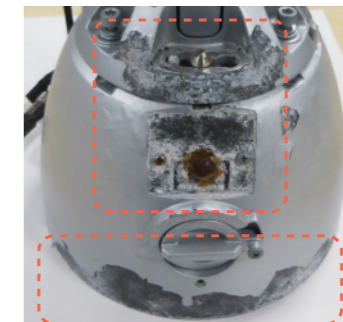

塩害テスト結果 (塩害地域に7年間相当試験後)

標準仕様のカメラ：腐食あり