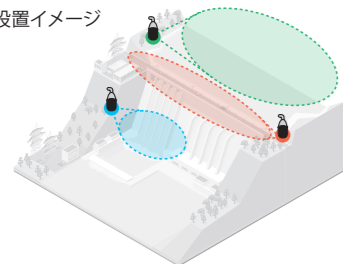

交差点・歩道など

面倒なネットワーク設定不要で設置できます。

場所を選ばずに、ピンポイントでの監視ができます。

監視カメラ2台を設置でき、屋外用キャビネットにレコーダーを収納。ポールに取り付け手軽に設置できます。

GPS

アンテナユニット

屋外用キャビネット収納

事件や事故時のデータ取り出しが簡単におこなえます。

カメラとレコーダーが分離しており、カメラが高所にあってもレコーダーからのSDメモリーカード取り出しはスムーズ。カメラ2台を監視重点ポイントに設置し、2週間分*の録画が可能です。

*カメラ2台(解像度:HD、5枚/秒、24時間、音声なし)を128GBのSDメモリーカード2枚に記録した場合。

ネットワークSDカードレコーダー
WJ-SD202K

ダム施設

真っ暗闇の中でも
水位や流木の監視ができます。

各所に設置したカメラがダムの安全を見守ります。

遠くの上流の様子まで確認できます。

設置イメージ

- 流木や水位を監視
- 不審者や動物の侵入を監視
- 放水口の監視

光学40倍ズームで350m先の状況が確認できます。

暗闇の中でも人や動物の動きを撮影できます。

肉眼で見えないところでも、赤外線照明を使って撮影できます。

赤外線照明：OFF

赤外線照明：ON