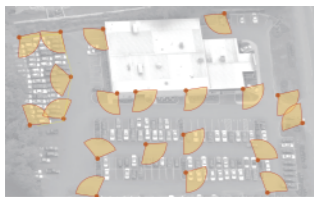

物流倉庫
不審な人物や不法な侵入を24時間
監視します。

駐車場

来客車両から社員の車両まで
しっかり見守ります。

少ないカメラ台数で
広域を効率よく監視できます。

4Kカメラの導入で、駐車場の監視に必要なカメラ台数を
抑えることができます。

見たいものがしっかり
確認できます。

4K解像度により、ズームしても人物や車両の特徴を
より高精細に確認できます。

カメラ設置と監視エリアの比較例

HDカメラの監視エリア (20台)

4Kカメラの監視エリア (9台)

4K

屋外ハウジング一体型
ネットワークカメラ
WV-S1570LNJ (4K)

屋外対応ドーム
ネットワークカメラ
WV-S2570LNJ (4K)

こんな場所にも最適

大型レジャー施設
混雑状況や人の流れをチェックでき、
催事の開催や誘導にお役立ちします。

屋外用カメラの性能が工場内でもお役立ち