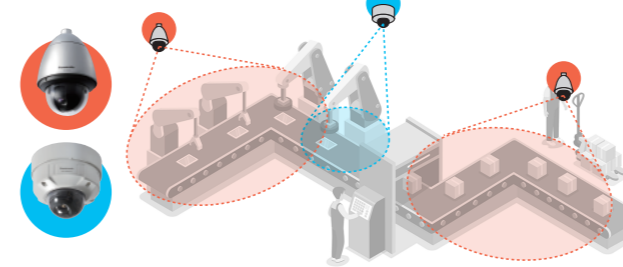

HDカメラの監視エリア (20台)

4Kカメラの監視エリア (9台)

4K

屋外ハウジング一体型
ネットワークカメラ
WV-S1570LNJ (4K)

屋外対応ドーム
ネットワークカメラ
WV-S2570LNJ (4K)

こんな場所にも最適

大型レジャー施設
混雑状況や人の流れをチェックでき、
催事の開催や誘導にお役立ちします。

屋外用カメラの性能が工場内でもお役立ち

製造ライン

従業員の動きと
ラインの流れを監視します。

工場内のさまざまな環境下でも
安定した撮影ができます。

カメラに水がかかったり、低温の中での作業や粉塵が舞う
などの厳しい環境下でも、しっかり撮影ができます。

製造工程を安定して記録でき、
トラブルの検証にお役立ちします。

カメラは壊れにくく、万一何かにぶつかっても破片が飛び
散ることがありません。鮮明な映像で撮影が継続できます。

設置イメージ

屋外ハウジング一体型 ネットワークカメラ (PTZタイプ)

WV-X6531NJ (フルHD 40倍)
WV-S6530NJ (フルHD 21倍)

屋外対応ドームネットワークカメラ

WV-S2550LNJ (5MP)
WV-S2531LTN (フルHD)
WV-S2531LN (フルHD)

冷凍・冷蔵室

低温環境での作業も
しっかり見守ります。

低温環境内でも、業務状況を
確認できます。

耐環境温度は、-40°から+60°まで対応。
冷凍・冷蔵室でも正常動作で対応します。

1台のカメラで、冷凍室内全体を
監視できます。

全方位カメラにより、商品の在庫状況や従業員の作業状況
など業務全体が把握できます。さらに、赤外線照明により
暗闇の中でも鮮明に撮影できます。

設置イメージ

屋外ハウジング一体型 ネットワークカメラ (PTZタイプ)

WV-X6531NJ (フルHD 40倍)
WV-S6530NJ (フルHD 21倍)

屋外対応全方位ネットワークカメラ

WV-X4571L (9MP)
WV-S4550L (5MP)