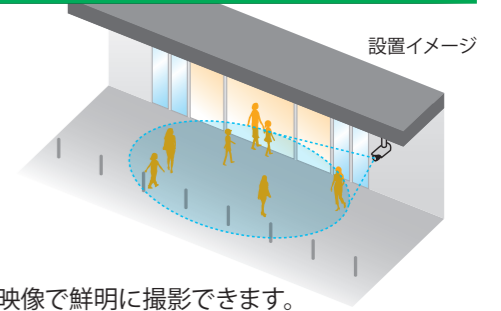

WV-X8570N (4K×4眼)
WV-S8530N (2MP×4眼)

こんな場所にも最適

スタジアム
スタジアム全体を俯瞰して監視。
混雑状況や動線を確認できます。

エントランス

常にお客様の混雑状況を
チェックできます。

軒下に設置し、来店するお客様の動向を確認します。

開店待ちの状況や開店後の動線確認、不審者の監視など、お客様の安心・安全な
お買い物をサポートします。

設置イメージ

昼夜を問わず、混雑状況や不審な動きをチェックできます。

西日や街灯などの逆光の中でも、顔や服装まで確認できます。暗い環境でもカラー映像で鮮明に撮影できます。

IA (インテリジェント・オート) OFF

IA (インテリジェント・オート) ON

肉眼

(画像は0.3ルクス時)

屋外ハウジング一体型
ネットワークカメラ
WV-S1550LNJ (5MP)
WV-S1531LTNJ (フルHD)
WV-S1531LNJ (フルHD)