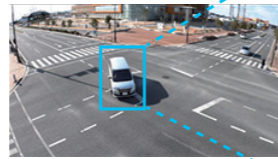

大型駐車場

広いエリアも
1台のカメラでカバーできます。

360°全方向を1台のカメラで
撮影できます。

カメラ1台分の設置コスト、設置スペースで4方向が
撮影できます。

4つのカメラを搭載

高解像度だから、広い敷地も効率よく
監視できます。

4K解像度カメラ (WV-X8570N) により、遠方まで広範囲に
カバー。車両の特徴までも、
より高精細に確認することが
できます。

屋外対応 マルチセンサーカメラ

WV-X8570N (4K×4眼)
WV-S8530N (2MP×4眼)

こんな場所にも最適

スタジアム
スタジアム全体を俯瞰して監視。
混雑状況や動線を確認できます。

エントランス

常にお客様の混雑状況を
チェックできます。

軒下に設置し、来店するお客様の動向を確認します。

開店待ちの状況や開店後の動線確認、不審者の監視など、お客様の安心・安全な
お買い物をサポートします。

設置イメージ