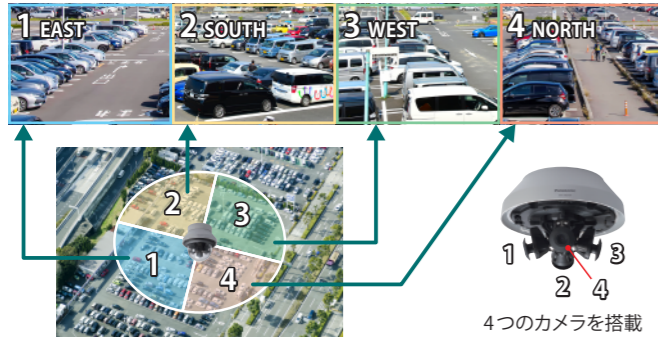

大型駐車場

広いエリアも
1台のカメラでカバーできます。

360°全方向を1台のカメラで
撮影できます。

カメラ1台分の設置コスト、設置スペースで4方向が
撮影できます。

4つのカメラを搭載

高解像度だから、広い敷地も効率よく
監視できます。

4K解像度カメラ (WV-X8570N) により、遠方まで広範囲に
カバー。車両の特徴までも、
より高精細に確認することが
できます。

屋外対応 マルチセンサーカメラ

WV-X8570N (4K×4眼)
WV-S8530N (2MP×4眼)

こんな場所にも最適

スタジアム
スタジアム全体を俯瞰して監視。
混雑状況や動線を確認できます。

エントランス

常にお客様の混雑状況を
チェックできます。

軒下に設置し、来店するお客様の動向を確認します。

開店待ちの状況や開店後の動線確認、不審者の監視など、お客様の安心・安全な
お買い物をサポートします。

設置イメージ