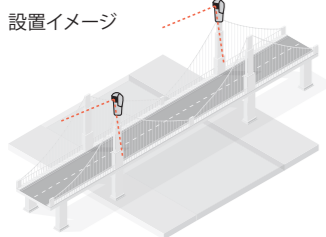

遠くの上流の様子まで確認できます。

設置イメージ

- 流木や水位を監視
- 不審者や動物の侵入を監視
- 放水口の監視

光学40倍ズームで350m先の状況が確認できます。

暗闇の中でも人や動物の動きを撮影できます。

肉眼で見えないところでも、赤外線照明を使って撮影できます。

赤外線照明：OFF

赤外線照明：ON

赤外線照明搭載屋外対応 PTZ ネットワークカメラ

WV-X6533LNJ (フルHD 40倍)
WV-S6532LNJ (フルHD 22倍)

こんな場所にも最適

メガソーラー

動物の侵入による事故や故障などを監視。安定操作をサポートします。

橋梁

強風の高所からも交通状況を
鮮明に確認できます。

交通渋滞や事故発生状況などを確認できます。

揺れの影響を抑えて、見やすい映像を提供します。

設置イメージ

橋脚の高所から全体を把握

大きな揺れ、細かな周期の揺れのどちらも補正できるため、揺れの影響を軽減できます。

ゆっくり大きな揺れ

補正

細かな周期の揺れ

※写真はイメージです