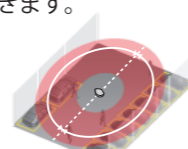

*パノラマモード、ダブルパノラマモード、4画PTZ、1画PTZ

設置する場所により、異なる監視ポイントに対応します。

片側に駐車スペースがある場合

片側の壁面に設置する
ことで、水平180°撮影
できます。

パノラマモード

両サイドに駐車スペースがある場合

天井設置により、通路
を隔てた両サイドを監視
できます。

ダブルパノラマモード