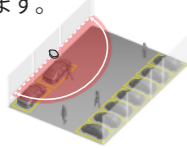

屋外対応 ドーム
ネットワークカメラ
WV-S2550LNJ (5MP)
WV-S2531LN (フルHD)

こんな場所にも最適

街頭
交通事故や犯罪を監視し、暮らしの
安心・安全をサポートします。

立体駐車場

カメラ1台で
死角の少ない監視ができます。

魚眼映像で360°の広い範囲を撮影します。

1台のカメラで360°全方位を画面の周辺部までクリアに撮影します。目的に応じて、多彩な撮像モード*で
確認することができ、利用状況の把握や車上荒らしなどの監視が効率的におこなえます。

*パノラマモード、ダブルパノラマモード、4画PTZ、1画PTZ

設置する場所により、異なる監視ポイントに対応します。

片側に駐車スペースがある場合

片側の壁面に設置する
ことで、水平180°撮影
できます。

パノラマモード

両サイドに駐車スペースがある場合

天井設置により、通路
を隔てた両サイドを監視
できます。

ダブルパノラマモード