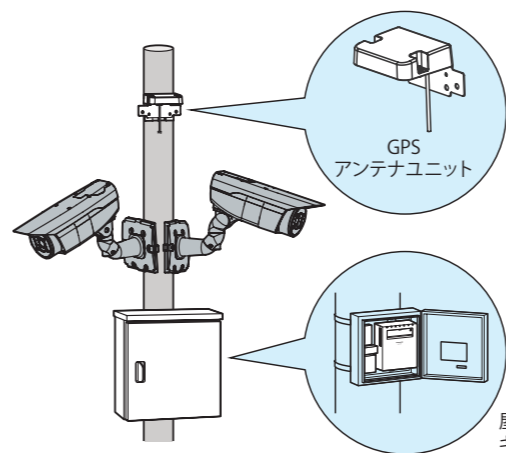

こんな場所にも最適
学校
不審者の侵入を監視。安心・安全な学校生活をサポートします。

店舗

店頭の監視を1台のカメラでカバーできます。

駐車スペースの不法駐車や車上あらしも1台で対応します。

広い画角(最大109°)で、入口付近から駐車スペースまで撮影できます。

設置イメージ

1台で広い範囲をカバー

車両の特徴も鮮明に撮影

深夜にたむろする若者対策にお役立ちします。

限られたスペースに設置でき、店頭の状況を監視できます。

カメラ設置でいたずらにも効果的

狭い軒下にも設置可能

屋外対応コンパクトドーム ネットワークカメラ
WV-S3530J (フルHD)

屋外対応ドーム ネットワークカメラ
WV-S2550LNJ (5MP)
WV-S2531LN (フルHD)

こんな場所にも最適
ゴミ収集場
不法投棄やルール違反を監視し、円滑なコミュニケーションを支援します。

交差点・歩道など

面倒なネットワーク設定不要で設置できます。

場所を選ばずに、ピンポイントでの監視ができます。

監視カメラ2台を設置でき、屋外用キャビネットにレコーダーを収納。ポールに取り付け手軽に設置できます。

GPS

アンテナユニット

屋外用キャビネット収納

事件や事故時のデータ取り出しが簡単におこなえます。