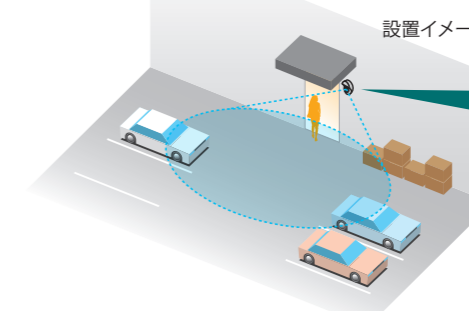

*パノラマモード、ダブルパノラマモード、4画PTZ、1画PTZ

設置する場所により、異なる監視ポイントに対応します。

片側に駐車スペースがある場合

片側の壁面に設置する
ことで、水平180°撮影
できます。

パノラマモード

両サイドに駐車スペースがある場合

天井設置により、通路
を隔てた両サイドを監視
できます。

ダブルパノラマモード

屋外対応 全方位ネットワークカメラ

WV-X4571L (9MP)
WV-S4550L (5MP)

こんな場所にも最適

商店街
アーケードの上に設置し、広いエリア
を監視。動線の確認にお役立ちします。

従業員通用口

関係者以外の立入を
監視します。

限られたスペースに設置でき、
広い範囲をカバーします。

軒下や壁面などのわずかなスペースに
取り付けでき、広角レンズにより、
入口付近を広く撮影できます。