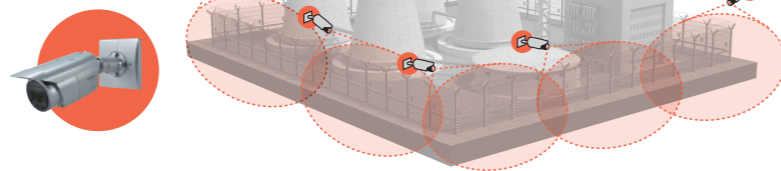

設置イメージ

壁面への設置例

軒下への設置例

カメラへのいたずらや破壊行為にも安心です。

不審者による破壊行為にも、優れた耐衝撃性能で対応。
さらに、通常のドライバーでは開閉できない構造になっています。

屋外対応 コンパクトドーム ネットワークカメラ

WV-S3530J (フルHD)

こんな場所にも最適

駐輪場
スペースを利用して少ないカメラで
広い範囲を監視できます。

防犯から業務監視まで、製造現場をサポートします。

外周監視

昼夜を問わず、
鮮明な画像で監視します。

存在感をアピールし、侵入者を威嚇します。

カメラのレンズを監視ポイントに向けて取り付けます。
さらに、目立った位置に配置することで、
犯罪抑止効果もアップします。

設置イメージ

不審者の動きを検知してアラーム通報※します。

※ i-VMD 機能拡張ソフトウェア (オプション)

侵入検知

侵入した人物を検知して
アラームを発信します。

滞留検知

付近を徘徊する不審者
を検知してアラーム
を発信します。

屋外ハウジング一体型 ネットワークカメラ

WV-S1550LNJ (5MP)
WV-S1531LTNJ (フルHD)
WV-S1531LNJ (フルHD)

こんな場所にも最適