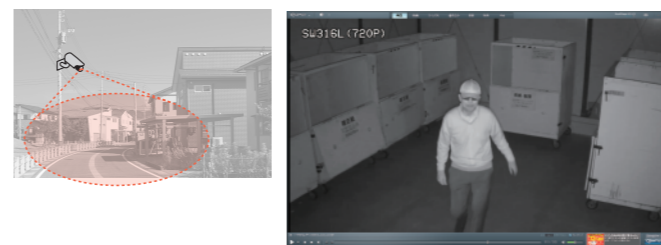

こんな場所にも最適
オフィスビル
不審な人物や不法な侵入を24時間監視します。

通学路

夕暮れ時や夜間も子供たちの安全を見守ります。

暗い夜間も、不審者を赤外線照明でくっきり撮影します。

夜間に出没する不審者の服装や特徴を鮮明に撮影できます。

設置イメージ

暗くなると自動で赤外線照明が点灯し鮮明な映像で撮影を継続

近隣住民のプライバシーに配慮した監視ができます。