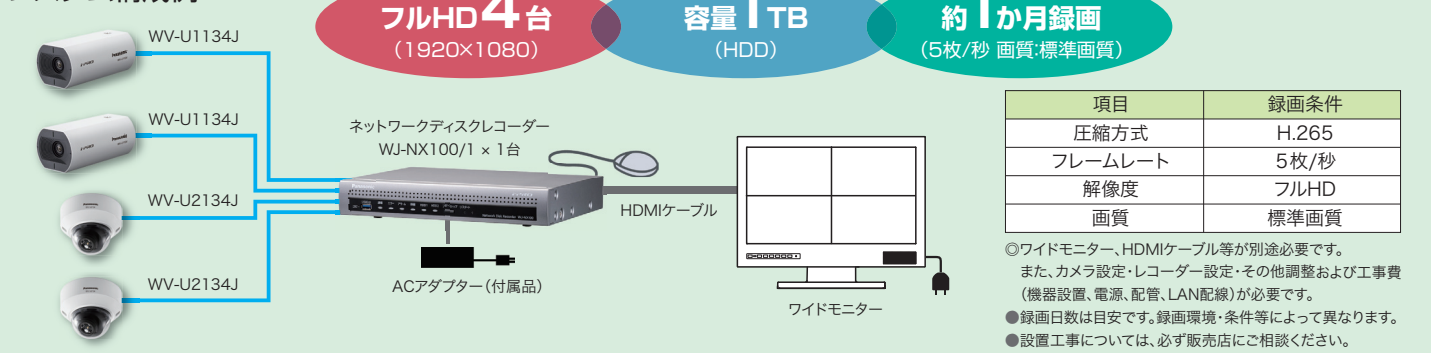

高品質カメラ4台と小型・軽量レコーダー

かんたんコンパクト監視システム

ネットワークカメラ **Uシリーズ** + ネットワークディスクレコーダー **WJ-NX100シリーズ**

システム構成例

かんたん接続で 省施工

- PoE給電機能付きカメラポートを搭載。
- スイッチングHUBが不要なシンプル構成。
- カメラの画角調整も電動バリフォーカルレンズ搭載で簡単。(一部品番を除く)

場所をとらない 省スペース