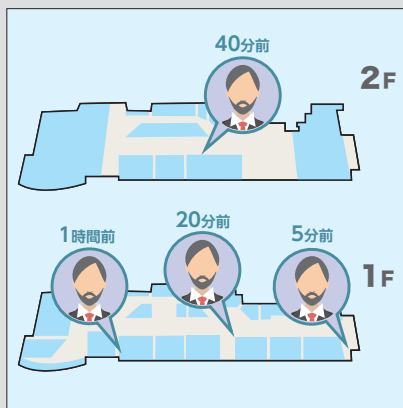

## ▶ アイプロエクストリームが3つの機能で業務を改善

### 行動把握

お客様の館内ご利用状況を把握し、  
よりきめ細やかなサービスに活用。