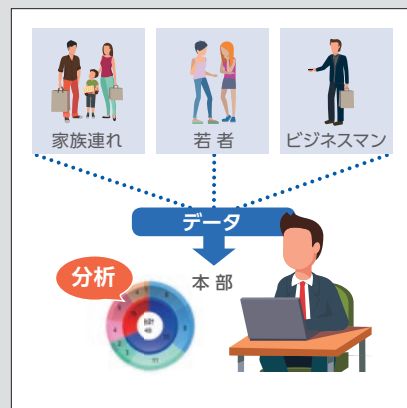

## ▶ アイプロエクストリームが3つの機能で業務を改善

### お客様確認

お客様のご来訪をいち早く確認し、  
それぞれに合わせた  
サービス提供をサポート。

### 行動把握

お客様の館内ご利用状況を把握し、  
よりきめ細やかなサービスに活用。

### データ分析

性別・年齢データ収集により、イベントの  
集客効果や季節ごとの客層分析が  
可能となりマーケティングに貢献。