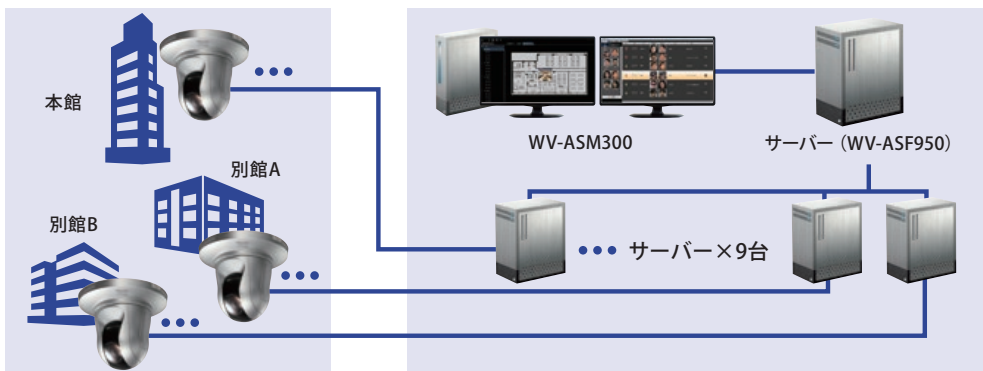

## 小規模システム

お客様来訪通知、フロント省人化などの業務効率化を支援

顔認証用カメラ  
(1~4台)

フロント、エントランス、  
ロビーなど

サーバー (WV-ASF950)      WV-ASM300

バックヤード    モニターはフロントに設置も可能

- 顔認証サーバー  
WV-ASF950×1
- 顔認証用ネットワークカメラ  
WV-S6110など  
標準4台まで  
カメラ拡張キットで  
最大20台まで追加可能
- 顔登録数  
標準10,000顔

## 大規模システム

各館の情報を一カ所に集約し一元管理

- 顔認証サーバー  
WV-ASF950    最大10台まで
- 顔認証用ネットワークカメラ  
WV-S6110など  
カメラ拡張キットで最大2,000台
- 顔登録数  
標準10,000顔  
顔登録拡張キットで  
最大30,000顔まで対応

2018年12月のバージョンアップにより  
FacePRO (WV-ASF950) はマスク顔の検知・照合に対応※