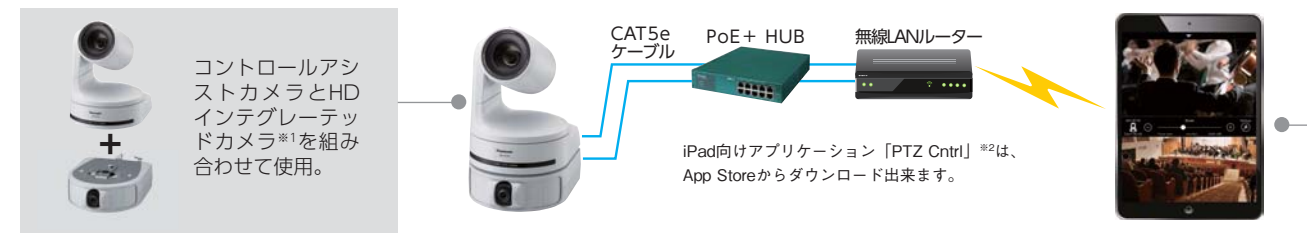

iPadでHDインテグレートドカメラのパン・チルト・ズームを制御

コントロールアシストカメラとHDインテグレートドカメラ*1をセットで使うことで、iPad*2によるHDインテグレートドカメラの制御を実現。無線LAN経由のIP接続で、iPadからワイヤレスリモートコントロールが可能。柔軟で直感的な操作を実現します。

制御用のライブ映像をフルHDで超広角・高画質撮影

有効サイズ1/4.37型391万画素MOSと単焦点水平95°の超広角レンズを採用。HDインテグレートドカメラの制御をするための俯瞰映像を広く、鮮明に撮影します。

iPad向け無償アプリケーション「PTZ Cntrl」*2で柔軟操作

iPad向けアプリケーション「PTZ Cntrl」*2をダウンロードして使用することにより、iPadによるワイヤレスリモートコントロールが可能です。コントロールアシストカメラの全体映像とHDインテグレートドカメラの映像を見ながら、画面タッチによる操作ができます。

[基本システム/操作イメージ]

カメラコントロール機能*3

HDインテグレートドカメラのズームやパン/チルト、画質やフレームレートなどの設定が可能。また、1台のiPadから、100セット*4まで接続可能。切り替えて使用できます。

コントロール中のカメラを表示します。

スライダーでHDインテグレートドカメラのズーム操作ができます。

HDインテグレートドカメラの各種設定を行えます。

1. 【設定可能項目】
2. ・フォーカス (Auto, Manual)
   - ・IRIS (Auto, Manual)
   - ・ゲイン (0dB, 3dB, 6dB, 9dB, 12dB, 15dB, 18dB, Auto)
   - ・画質 (Low, Middle, High)
   - ・フレームレート (Low, Middle, High)
   - ・キャリブレーション (HDインテグレートドカメラとコントロールアシストカメラの映像位置調整)
   - ・カメラリセット (電源ON/OFF)