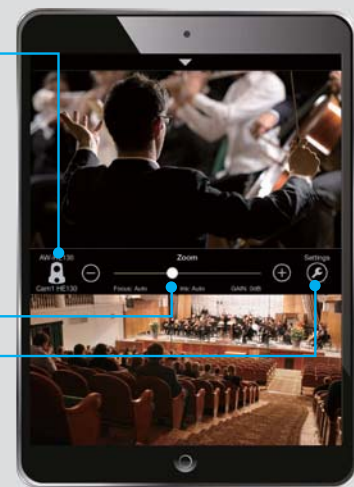

## iPad向け無償アプリケーション「PTZ Cntrl」\*2で柔軟操作

iPad向けアプリケーション「PTZ Cntrl」\*2をダウンロードして使用することにより、iPadによるワイヤレスリモートコントロールが可能です。コントロールアシストカメラの全体映像とHDインテグレートドカメラの映像を見ながら、画面タッチによる操作ができます。

## [ 基本システム/操作イメージ ]

## カメラコントロール機能\*3

HDインテグレートドカメラのズームやパン/チルト、画質やフレームレートなどの設定が可能。また、1台のiPadから、100セット\*4まで接続可能。切り替えて使用できます。

コントロール中のカメラを表示します。

スライダーでHDインテグレートドカメラのズーム操作ができます。

HDインテグレートドカメラの各種設定を行えます。

- 【設定可能項目】
- ・フォーカス (Auto, Manual)
  - ・IRIS (Auto, Manual)
  - ・ゲイン (0dB, 3dB, 6dB, 9dB, 12dB, 15dB, 18dB, Auto)
  - ・画質 (Low, Middle, High)
  - ・フレームレート (Low, Middle, High)
  - ・キャリブレーション (HDインテグレートドカメラとコントロールアシストカメラの映像位置調整)
  - ・カメラリセット (電源ON/OFF)

<HDインテグレートドカメラの映像>  
画面のタップでその場所が中心になり、ドラッグで移動可能。ピンチアウトで拡大、ピンチインで縮小でき、拡大画面で操作することで画角の細やかな調整ができます。

<コントロールアシストカメラの映像>  
全体が映っている画面に対し、タップ、ドラッグでHDインテグレートドカメラの撮影対象の移動ができます。また、画面上に2本の指を置くことで画角を視覚的に決めることが可能。画角の大きさも2本の指の間隔を変えることでコントロールできます。