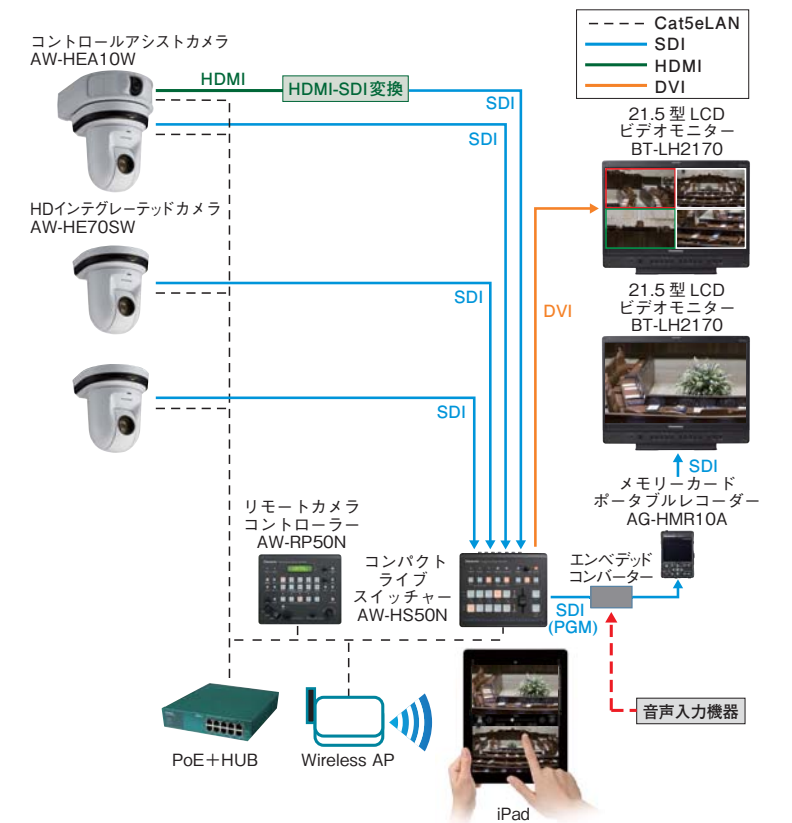

[アプリケーション例]

議場

コントロールアシストカメラとの連携でHDインテグレートドカメラの利用シーンがさらに拡大

プリセット登録していない出席者の突発的な発言にも、直感的な操作でスピーディに対応可能。広画角で撮影した全景映像と組み合わせることで、刻々と変化する議会を、状況に合わせて細やかに撮影することができます。