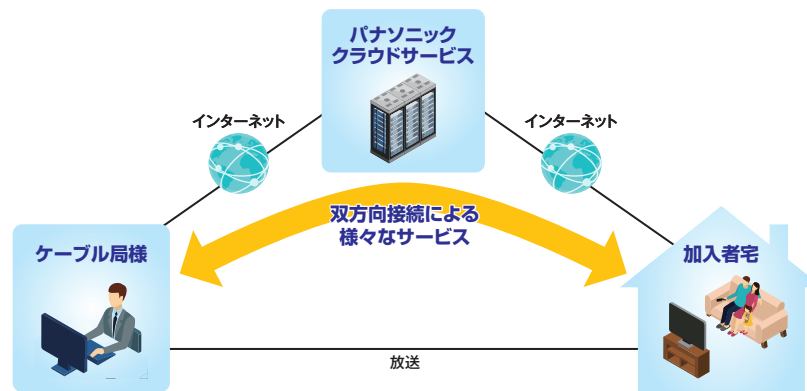

宅内では、ホームネットワーク機能、宅外ではリモート視聴機能により放送中の番組や録画した番組をスマホ・タブレットでお楽しみいただけます。

シングルチューナー

●TZ-LS300P ●TZ-LS300PW

外付けUSB-HDDやホームネットワークにも対応したベーシックSTB

外付けUSB-HDD<sup>※4</sup>へ録画 (DRモード) が可能  
リアルタイムで番組が見られない時など、シングルチューナーを活用し録画しておくことで、後からお楽しみいただけます。

ホームネットワークのクライアント機能に対応

リビングの録画機能付きSTBに録画した番組を、別の部屋に設置したTZ-LS300シリーズで再生することができます。

●TZ-LS200P

コストパフォーマンスに優れたエントリー STB

使いやすい「らくらくリモコン」採用  
ボタンサイズを大きくしつつスッキリしたボタン配置で、選局操作など快適に操作いただけます。

必要最小限の端子を搭載  
エントリーモデルとして必要最小限のアナログ映像・音声出力端子、HDMI出力端子、LAN端子を搭載しています。

### 主なサービス