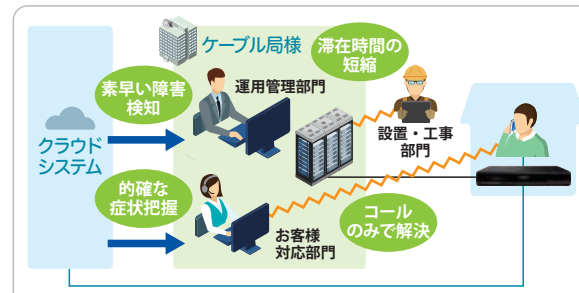

### 主なサービス

#### ■CATV データマネジメントサービス

各種データの分析、グラフでの可視化により、STBの利用動向や視聴傾向の把握をサポート

- チャンネル情報や番組情報を利用した分析が可能
- 電源状態・アプリ起動など、STB利用状況を統合して把握が可能

#### ■STB フィールドサービス

ケーブル局様の効率的な運用のサポートを各種サービスで実現

- STBの受信レベルなど動作状況を把握可能
- STBの設定を、遠隔から変更が可能

他にもさまざまなクラウドサービスを提供しています