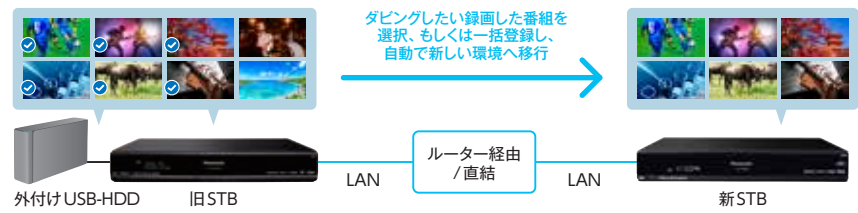

# 4Kやブルーレイ対応、スマホ・タブレット連携など、さまざまなお要望に対応する高品質・高機能を、選べるラインアップでご提供いたします。

4K トリプルチューナー

●TZ-HT3000BW  
 新4K衛星放送<sup>※1</sup>のトランスモジュレーション/  
 パスルーの両受信方式に対応したHDD内蔵モデルSTB

トリプルチューナー搭載<sup>※2</sup>で、  
 最大2番組同時録画<sup>※3</sup>

- 大容量2TBハードディスク内蔵
- 外付けUSB-HDDで<sup>※4</sup>録画容量を追加可能
- 4K放送で画質・色彩・輝度 全てが高品質
- 録画番組を移行できるダビング機能搭載<sup>※5</sup>※6※7

STBを更新しても録画番組を移行できるダビング機能搭載  
 今まで使っていたSTBで録画した番組も、手軽にダビングし、新しいSTBで  
 引き続き視聴いただけます。\*<sup>※5</sup> \*<sup>※6</sup> \*<sup>※7</sup> (操作は新しいSTB側のみで完了します。)