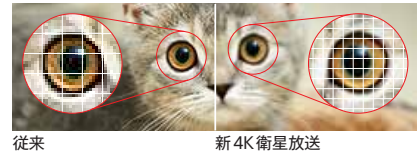

高輝度化技術「HDR (HLG)」による光の表現力