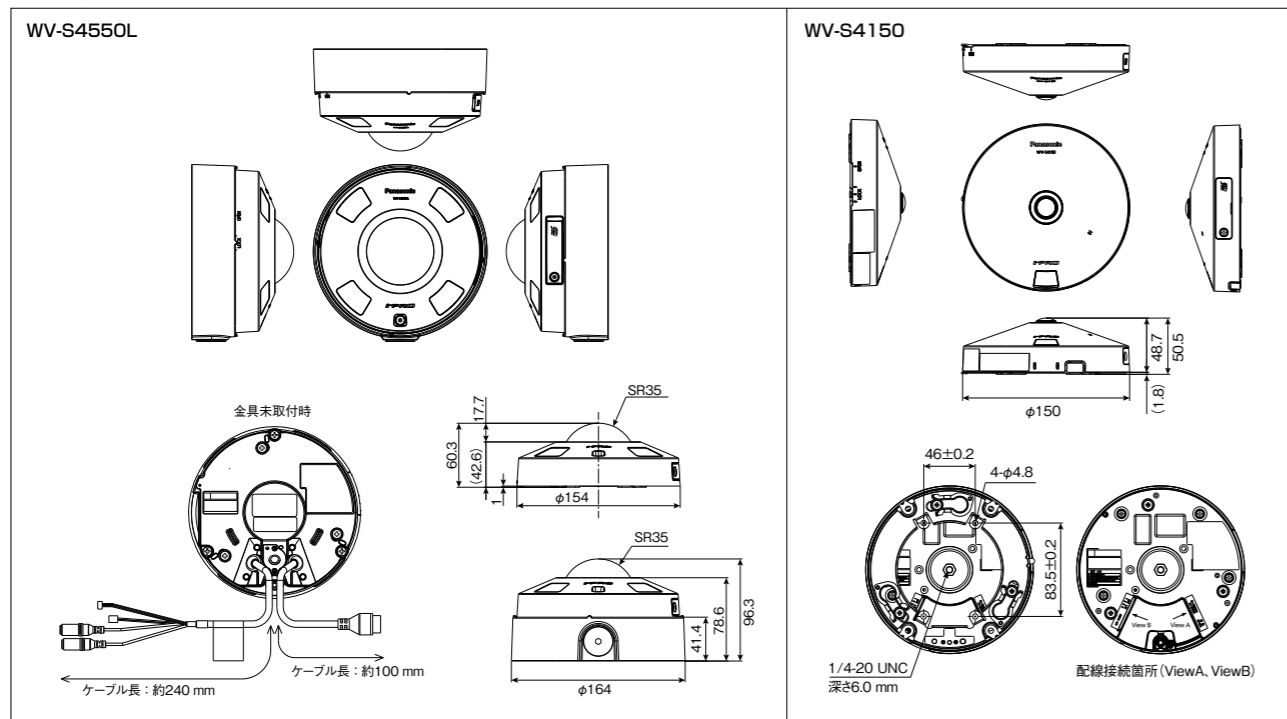

Panasonic

BUSINESS

アイプロシリーズ

5M 全方位ネットワークカメラ

WV-S4550L (PoE受電方式 DC12V)

WV-S4150 (PoE受電方式 DC12V)

各オープン価格

WV-S4550L：<ベース金具 付属><アタッチメント金具 付属>※レンズ交換不可。
WV-S4150：<アタッチメント金具 付属><落下防止ワイヤー 付属><ワイヤー取付金具 付属>※レンズ交換不可。
PoEカメラ電源ユニット、PoE対応HUBを使わない場合 別売ACアダプターWV-PS16 本体希望小売価格 8,000円(税抜)が必要です。

■ 寸法図 (単位:mm)

■ 関連商品 (別売) ※ 掲載商品の価格には消費税は含まれていません。

WV-S4550L 関連金具

カメラ天井吊り下げ金具 WV-Q121B

本体希望小売価格 35,000円(税抜)

- ●WV-Q124と一緒に使い、天井に設置できます。

カメラ壁取付金具 WV-Q122A

本体希望小売価格 35,000円(税抜)

- ●WV-Q124と一緒に使い、壁面に設置できます。
- ●WV-Q124、WV-Q188と一緒に使い、丸型ボールに設置できます。
- ●WV-Q124、WV-Q189と一緒に使い、壁面コーナーに設置できます。

カメラ吊り下げ金具 WV-Q124

本体希望小売価格 18,000円(税抜)

- ●WV-Q121B、WV-Q122A、WV-Q123を使って設置する場合に使用します。

パイプ取付金具 WV-Q123

本体希望小売価格 12,000円(税抜)

- ●WV-Q124と現地で調達した金具との接合部分に使用します。

ボール取付金具 WV-Q188

オープン価格

- ●WV-Q124、WV-Q122Aと一緒に使用して直径80mmから200mmの垂直に立てた丸型ボールに取り付けるときに使用します。

コーナー取付金具 WV-Q189

オープン価格

- ●WV-Q124、WV-Q122Aと一緒に使用して建物の壁面コーナーに設置できます。

WV-S4150 関連金具

カメラ取付台(天井用) 屋内用 WV-Q180

本体希望小売価格 10,000円(税抜)

- ●本金具はカメラ用の取付台です。天井に本金具を取り付け、カメラを設置することができます。
- ●カメラ製品本体にワイヤーが同梱されておりますが、WV-Q180に付属のワイヤーをご使用ください。

カメラ天井直付金具 WV-Q105A

本体希望小売価格 15,000円(税抜)

- ●アンカーボルトで支える方式の場合の金具です。

共通関連商品

PoEカメラ電源ユニット WJ-PU104(4ch) / WJ-PU108(8ch) / WJ-PU116A(16ch)

各オープン価格

写真はWJ-PU108

ACアダプター WV-PS16

本体希望小売価格 8,000円(税抜)

- ●DC12Vを使用する場合。

■ 対応OSとブラウザ

対応 OS	Microsoft Windows 10 / 8.1 / 7 (日本語版)
対応ブラウザ	Internet Explorer 11 / 10 / 9 / 8 (32ビット 日本語版)、Microsoft Edge、Firefox、Google Chrome™
最新情報はこちら	⇒ https://sol.panasonic.biz/security/support/info.html <管理番号:C0104/C0122>

- Microsoft、Windows、Internet Explorerは、米国Microsoft Corporationの米国およびその他の国における登録商標または商標です。
- iPad、iPhoneは、米国および他の国々で登録されたApple Inc.の商標です。
- AndroidおよびGoogle Chromeは、Google LLCの商標です。
- FirefoxはMozilla Foundationの登録商標です。

RBSSマークは、公益社団法人日本防犯設備協会が優良な防犯機器として認定した機器に表示することができる安心マークです。

IPベースの物理セキュリティ製品向けの規格標準化を推進するフォーラムONVIF(オープンネットワークビデオインターフェース・フォーラム)が公開しているプロファイル、ONVIFおよびONVIFロゴは、ONVIF Inc.の商標です。

パナソニックグループは環境に配慮した製品づくりに取り組んでいます

- ●省エネを徹底的に追求した製品をお客様にお届けし、商品使用時のCO₂排出量削減を目指します。
- ●新しい資源の使用量を減らし、使用済みの製品などから回収した再生資源を使用した商品を作り、資源循環を推進します。
- ●パナソニック製品は、特定の環境負荷物質®の使用を規制するEU RoHS指令の基準値にグローバルで準拠しています。*鉛、カドミウム、水銀、六価クロム、特定臭素系燃焼剤、特定フタル酸エステル

お問い合わせは **パナソニック システムお客様ご相談センター**

受付：9時～17時30分 (土・日・祝日は受付のみ)

0120-878-410 (※携帯・FAXからもご利用いただけます。お問い合わせの内容によっては、担当窓口をご案内する場合がございます)

ホームページからのお問い合わせは panasonic.biz/cns/cs/cntctus/

パナソニックi-PROセンシングソリューションズ株式会社 〒812-8531 福岡県福岡市博多区美野島4丁目1番62号

- ●製品の色は印刷物ですので実際の色と若干異なる場合があります。●製品の定格およびデザインは予告なく変更する場合があります。
- ●本カタログ掲載商品の価格には、消費税、配送・設置調整費、工事費、使用済み商品の引き取り費等は含まれておりません。
- ●オープン価格の商品は本体希望小売価格を定めていません。●実際の製品には、ご使用上の注意を表示しているものがあります。

WW-J1C334
2019-10-P2