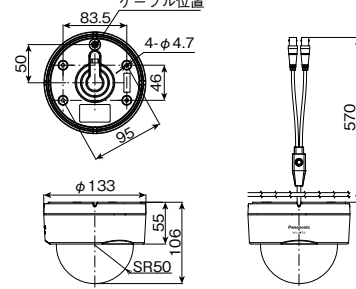

WV-AF21L

HDアナログ監視システムのご利用注意点

- ① HDアナログカメラをフルHD出力でご使用の場合は、i-PRO社製HDアナログディスクレコーダー WJ-HL304 / WJ-HL308 / WJ-HL316と組み合わせてご使用ください。
  フルHD出力の映像伝送方式はHD-TVI方式です。従来のコンポジット出力とは異なる映像伝送方式のため、従来の機器やモニターなどへ接続しても画像は表示されません。既存のコンポジット入力対応機器との接続の場合はカメラ操作によってカメラの信号方式をフルHD出力からコンポジット出力に切り替える必要があります。
  ・他社製HD-TVIカメラとi-PRO社製HDアナログレコーダーを接続した場合、または他社製HD-TVI対応レコーダーとi-PRO社製HDアナログカメラを接続した場合の動作保証はしていません。
  ・HDアナログカメラをコンポジット出力でご使用の場合、ライブ/再生における画像の縦横比が実際とは異なって表示されます。
- ② 既存のカメラとHDアナログディスクレコーダーの接続は、カメラをレコーダーに接続するとレコーダーがコンポジット出力を自動で認識し、新旧カメラを混在で録画することができます。
- ③ HDアナログカメラのフルHD出力映像を分配する場合は、HD-TVI映像信号に対応した映像分配器をご使用ください。動作検証済み映像分配器については他社製品 <https://content.connect.panasonic.com/jp-ja/fai/file/22459> をご覧ください。
- ④ 同軸ケーブルの不適切な中継加工などによる反射の影響を受けて画像が表示されない場合があります。中継は正しくコネクタを用いて配線してください。
- ⑤ レコーダーに音声録音機能がありますが、カメラからの音声は同軸ケーブルに重畳する機能は持っていないのでご注意ください。
- ⑥ ビデオトランスや雷対策などの保護機器は対応周波数によっては使用できないものがあります。
- ⑦ ツイストペアラインによるカメラの制御は従来のレコーダーと同様にi-PRO社のシステムカメラに対応しています。

■ 他社製対応レンズ一覧 ※動作確認済みレンズ

WV-AP11のみ

株式会社タムロン製 メガピクセル対応 バリフォーカルレンズ (IR対応)

M13VG288IR

(コネクタ長220 mm)

● 焦点距離 (f): 2.8 ~ 8 mm

M13VG850IR

(コネクタ長220 mm)

● 焦点距離 (f): 8 ~ 50 mm

この製品については、株式会社タムロンへお問い合わせください。
TEL 048-684-9129 <https://www.tamron.biz/data/ipcvtv/index.html>

※他社製品については、パナソニック コネクトおよびi-PRO社が品質・性能・動作等について保証するものではありません。

パナソニック
システムお客様相談センター

0120-878-410

ホームページからのお問い合わせは <https://connect.panasonic.com/jp-ja/support>

受付: 9時~17時30分 (土・日・祝日は受付のみ)
携帯電話・PHSからもご利用いただけます。
(お問い合わせの内容によっては、担当窓口をご案内する場合がございます)

パナソニック コネクト株式会社

〒104-0061 東京都中央区銀座8丁目21番1号 汐留浜離宮ビル

2022.11.P5

- 製品の色は印刷物ですので実際の色と若干異なる場合があります。● 製品の定格およびデザインは予告なく変更する場合があります。
- 本カタログ掲載商品の価格には、消費税、配送・設置調整費、工事費、使用済み商品の引き取り費等は含まれておりません。
- 実際の製品には、ご使用上の注意を表示しているものがあります。