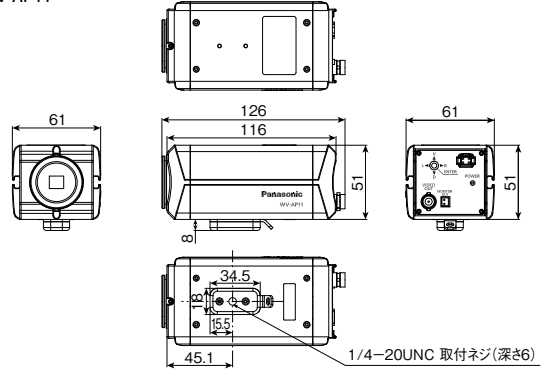

※1: 本機の電源に関する情報については、サポートウェブサイト <https://connect.panasonic.com/jp-ja/products-services_security_support_technical-information> <管理番号: A0103>をご覧ください。
i-PRO社テレルクカメラ駆動ユニットと接続して使用することはできません。
※2: [SD VIDEO] STANDARD (CVBS)信号の略。SD VIDEO時の上限解像度は720x480です。
※3: BNC端子変換ケーブル(付属品)を使用。

RBSSマークは、公益社団法人日本防犯設備協会が優良な防犯機器として認定した機器に表示することができる安心マークです。

■ 免責について

- 優良防犯機器認定製品は、犯罪抑止等を意図して製作された商品ですが、犯罪の防止・安全を完全に保証するものではありません。万一被害など発生致しましても、当社は責任を負いかねますのでご了承ください。
- RBSS認定製品は、RBSS基準の共通機能に全て適合しています。適合する高度機能は、(公社)日本防犯設備協会ホームページでご確認いただけます。 <https://www.ssaj.or.jp/> → 目録参照

■ 寸法図 (単位: mm)

※取付穴等全ての寸法公差は±0.2、角度公差は±2度とする。

WV-AP11

※上図は取付座をカメラ底面に取り付けた状態です。