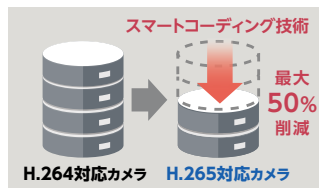

各オープン価格

※レンズ交換不可。

屋外モデル(マイク内蔵)
WV-S3530J/WV-S3510J

正面

屋内モデル(マイク内蔵)
WV-S3130J/WV-S3110J

正面

SD i-PRO Super Dynamic
[WV-S3510J/WV-S3110J] ※30fpsモード時のみ

SD i-PRO Super Dynamic
144dB
[WV-S3530J/WV-S3130J] ※30fpsモード時のみ

H.265 H.264 JPEG

iA
インテリジェントオート機能

FULL HD High Definition 1080/60p
[WV-S3530J]
[WV-S3130J]

HD High Definition 720/60p
[WV-S3510J]
[WV-S3110J]

RBSS
WV-S3530J
WV-S3510J
WV-S3130J
WV-S3110J

写真はWV-S3530J

正面

写真はWV-S3130J

正面

ONVIF | G S T

簡単白黒切換
day/night
IRカットフィルターの切替機能はありません

耐衝撃性 50J (IEC 60068-2-75/JIS C60068-2-75準拠) / IK10 (IEC 62262)
[WV-S3530J/WV-S3510J]

Fog sand Compensation
霧補正機能

HLC
強光補正機能

i-VMD オプション Type4 ※1

IP66 standard
[WV-S3530J]
[WV-S3510J]

WV-S3530J/WV-S3510J/WV-S3130J/WV-S3110J ※1: i-VMD [Type4] 侵入検知 / 滞留検知 / 方向検知 / ラインクロス検知 / 物体検知 / 妨害検知 / 顔検出 (本機能はWV-SAE200Wのみに含まれます)

フルHD (1920×1080) / 30・60fps H.265, H.264 / JPEG
超解像度技術使用時 2048×1536 [4 : 3] / 30 fps (WV-S3530J/WV-S3130J)

HD (1280×720) / 30・60fps H.265, H.264 / JPEG
(WV-S3510J/WV-S3110J)

コンパクトな筐体で広画角、H.265コーデック、顔スマートコーディング技術を搭載 インテリジェントオート (iA) 機能により識別性を向上

i-PRO社独自の顔スマートコーディング技術※2を搭載した H.265エンジンを使用し、低ビットレート高画質ストリームを実現

従来のH.264圧縮方式に加えてH.265圧縮方式での動作を可能にし、顔スマートコーディング技術と組み合わせて、i-PRO社従来モデルに比べ、データ量を最大50%削減できます。

※2: 被写体の「顔」と動体位置をカメラが学習し、「顔」部分のみを高精細データで送信することで大幅に帯域削減する技術。