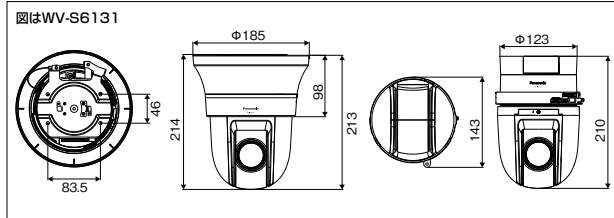

■ 対応OSとブラウザ

対応 OS	Microsoft Windows 10 / 8.1 / 8 (日本語版)
対応ブラウザ	Internet Explorer 11 / 10.9 / 8 (32ビット 日本語版)、Microsoft Edge、Firefox、Google Chrome™
最新情報についてはサポートウェブサイト<管理番号: C0104/C0122>をご覧ください	

- Microsoft、Windows、Windows Explorer、および Microsoft Edge は、米国 Microsoft Corporation の米国およびその他の国における登録商標または商標です。
- iPad、iPhone は、米国および他の国々で登録された Apple Inc. の商標です。
- Android および Google Chrome は Google LLC の商標です。
- Firefox は、米国およびその他の国における Mozilla Foundation の商標です。

■ 寸法図 (単位:mm)