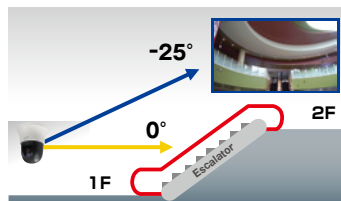

パン/チルト ギアメカニズム

PTメカに耐久性の高いギアドライブを採用。370万回動作の高信頼性を実現。

光学40倍ズームレンズ&高精度プリセット機能を搭載

1台で広いエリアをモニタリングすることが可能です。

画像解像度1280×720時 HD EX光学ズーム60倍※2まで可能です。

※2: [60倍 HD EX光学ズーム] 1倍~40倍までの光学ズームに加え、MOSセンサーの約210万画素の領域のうち、約92万画素分(1280×720)の中央部を切り取って撮影するので、HD(1280×720)解像度を使用したとき、光学60倍相当のズーム倍率が得られます。

上方視野角を広げた広角監視を実現

(垂直回転範囲: -25°~205°/レンズ中心)

垂直回転: -25°(仰角) wide画角イメージ

水平回転360°のエンドレス旋回(最大旋回速度300°/秒)、垂直回転-25°~205°(水平~真下~水平)のパン・チルト機構を搭載しています。WV-S6131、WV-S6111は、パン・チルト構造と筐体設計により上方視野角の拡大を実現。

1台で広い範囲の監視を可能とします。