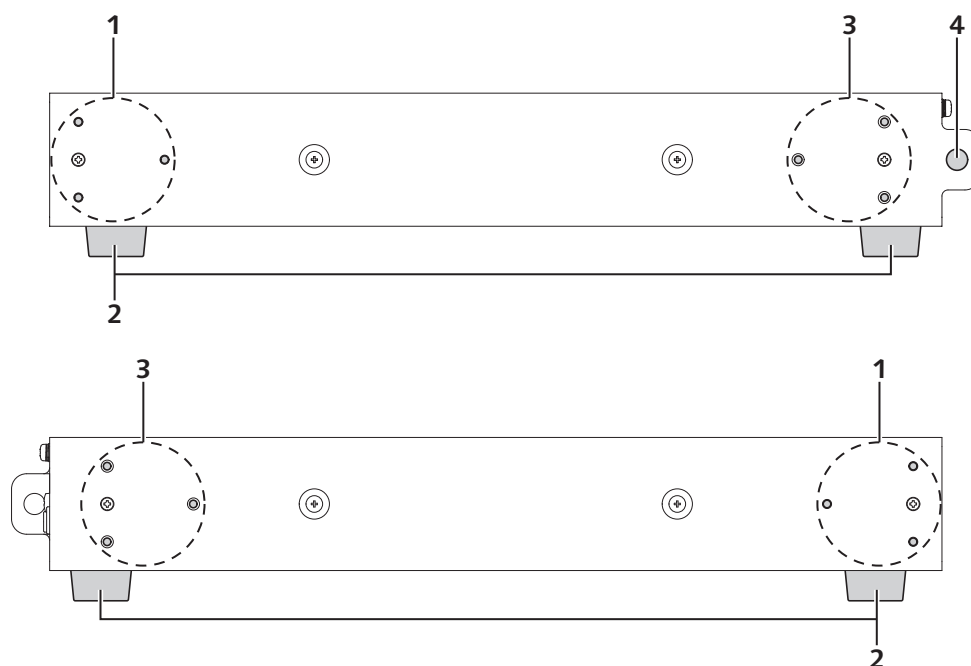

本体

■前面

■後面

| | | | |
|---|---|----|---|
| 1 | 電源インジケータ (POWER) 本機の状態を表示します。 | 6 | 〈AUDIO OUT〉端子 音声信号を出力する端子です。 |
| 2 | 〈RESET〉ボタン ネットワーク設定を初期化するボタンです。 長押しすると、[システム]メニュー→[ネットワーク]ページの 設定内容を初期化したうえで再起動します。 | 7 | 〈LAN〉端子 ネットワークに接続する端子です。 |
| 3 | 吸気口 | 8 | 〈USB〉端子 本機では使用しません。 |
| 4 | セキュリティースロット このセキュリティースロットは、Kensington 社製セキュリティ ケーブルに対応しています。 | 9 | 〈HDMI™ OUT 1〉端子 / 〈HDMI™ OUT 2〉端子 / 〈HDMI™ OUT 3〉端子 / 〈HDMI™ OUT 4〉端子 HDMI 信号を出力する端子です。 |
| 5 | 排気口 | 10 | 〈DC IN〉端子 付属の AC アダプターを接続します。 |

■側面

| | | | |
|---|--|---|---|
| 1 | ラックマウント金具取付位置 ラックに取り付ける場合に、この3つのねじ穴を使用します。本機を左右に2台連結する場合にも使用します。 | 3 | 連結アングル取付位置 本機を左右に2台連結する場合に、この3つのねじ穴を使用します。 |
| 2 | ゴム脚 ゴム脚は取り外し可能です。 | 4 | ワイヤー取付穴 市販の落下防止用のワイヤーを取り付ける穴です。盗難防止用のワイヤーや南京錠などを取り付けることもできます。 |