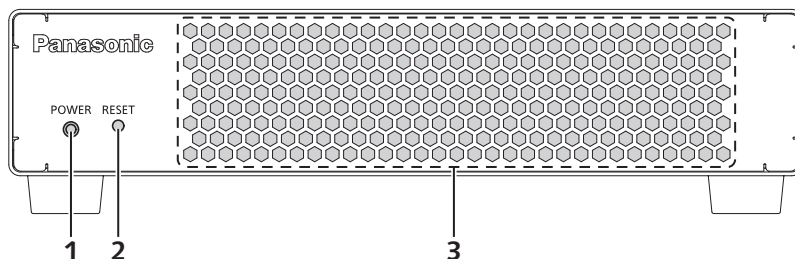


S P E C F I L E

品番： **ET-FMP50**
品名： **メディアプロセッサ
(ボックス型)**

機器仕様

本体（仕様および外観は、性能向上その他により予告なく変更することがあります。）

| | | |
|--------------|-----------------------|--|
| タイプ | | ボックス型 |
| 接続端子 | LAN 端子 | RJ-45 x 1 系統、 ネットワーク接続用 (10Base-T/100Base-TX、1000Base-T、NDI® 対応) |
| | HDMI™ 1/2/3/4 出力端子 | HDMI™ x 4 系統、 音声信号：リニア PCM (サンプリング周波数：48 kHz/44.1 kHz) |
| | 音声出力端子 | 3.5 mm ステレオミニジャック |
| 最大出力解像度 | | 3840 x 2160/60p ¹ x 1 または 1920 x 1080/60p x 4 ² |
| 映像フォーマット | | HAP ³ / H.264 ⁴ 、8 ビット、3840 x 2160 ドット、60p、YPbPr 4:2:0、300 Mbps / H.265 ⁵ 、8 ビット、4096 x 4096 ドット、60p、YPbPr 4:2:0、300 Mbps |
| 音声フォーマット | | AAC-LC、16 ビット、ステレオ |
| 容量 | | 4 TB |
| オペレーティングシステム | | Linux |
| 使用電源 | | AC 100V 50Hz/60Hz |
| 最大消費電力 | | 64 W |
| 外形寸法 | 横幅 | 約 210 mm |
| | 高さ | 約 44 mm (脚含まず) |
| | 奥行き | 約 295 mm |
| 質量 | | 約 2.0 kg (AC アダプターおよびコード類を含まず) |
| 環境条件 | 使用環境温度 | 0-40 °C |
| | 使用環境湿度 | 10-80 % (非結露) |

1 HDMI™ OUT 1 のみ、HDMI™ OUT 2/3/4 は 1920x1080/60p が最大解像度です。

2 4 系統の HDMI™ 出力を同時使用時。

3 2024 年度第 4 四半期より対応予定。互換性のあるプロファイル：(暫定)

4 互換性のあるプロファイル：Baseline, Main, High (4:2:0)

5 互換性のあるプロファイル：Main (4:2:0)

別売品

| | |
|-------------------|-----------|
| ラック取付キット (2 台設置用) | ET-PKFMJ2 |
| ラック取付キット (1 台設置用) | ET-PKFMJ1 |

本体

■前面

■後面

| | | | |
|---|---|----|---|
| 1 | 電源インジケータ (POWER) 本機の状態を表示します。 | 6 | 〈AUDIO OUT〉端子 音声信号を出力する端子です。 |
| 2 | 〈RESET〉ボタン ネットワーク設定を初期化するボタンです。 長押しすると、[システム]メニュー→[ネットワーク]ページの 設定内容を初期化したうえで再起動します。 | 7 | 〈LAN〉端子 ネットワークに接続する端子です。 |
| 3 | 吸気口 | 8 | 〈USB〉端子 本機では使用しません。 |
| 4 | セキュリティースロット このセキュリティースロットは、Kensington 社製セキュリティ ケーブルに対応しています。 | 9 | 〈HDMI™ OUT 1〉端子 / 〈HDMI™ OUT 2〉端子 / 〈HDMI™ OUT 3〉端子 / 〈HDMI™ OUT 4〉端子 HDMI 信号を出力する端子です。 |
| 5 | 排気口 | 10 | 〈DC IN〉端子 付属の AC アダプターを接続します。 |