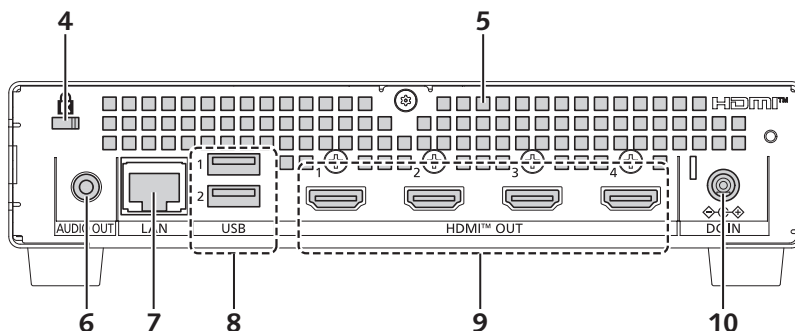


S P E C F I L E

品番： **ET-FMP50**
品名： **メディアプロセッサ
(ボックス型)**

機器仕様

本体（仕様および外観は、性能向上その他により予告なく変更することがあります。）

| | | |
|--------------|-----------------------|--|
| タイプ | | ボックス型 |
| 接続端子 | LAN 端子 | RJ-45 x 1 系統、 ネットワーク接続用 (10Base-T/100Base-TX、1000Base-T、NDI® 対応) |
| | HDMI™ 1/2/3/4 出力端子 | HDMI™ x 4 系統、 音声信号：リニア PCM (サンプリング周波数：48 kHz/44.1 kHz) |
| | 音声出力端子 | 3.5 mm ステレオミニジャック |
| 最大出力解像度 | | 3840 x 2160/60p ¹ x 1 または 1920 x 1080/60p x 4 ² |
| 映像フォーマット | | HAP ³ / H.264 ⁴ 、8 ビット、3840 x 2160 ドット、60p、YPbPr 4:2:0、300 Mbps / H.265 ⁵ 、8 ビット、4096 x 4096 ドット、60p、YPbPr 4:2:0、300 Mbps |
| 音声フォーマット | | AAC-LC、16 ビット、ステレオ |
| 容量 | | 4 TB |
| オペレーティングシステム | | Linux |
| 使用電源 | | AC 100V 50Hz/60Hz |
| 最大消費電力 | | 64 W |
| 外形寸法 | 横幅 | 約 210 mm |
| | 高さ | 約 44 mm (脚含まず) |
| | 奥行き | 約 295 mm |
| 質量 | | 約 2.0 kg (AC アダプターおよびコード類を含まず) |
| 環境条件 | 使用環境温度 | 0-40 °C |
| | 使用環境湿度 | 10-80 % (非結露) |

1 HDMI™ OUT 1 のみ、HDMI™ OUT 2/3/4 は 1920x1080/60p が最大解像度です。

2 4 系統の HDMI™ 出力を同時使用時。

3 2024 年度第 4 四半期より対応予定。互換性のあるプロファイル：(暫定)

4 互換性のあるプロファイル：Baseline, Main, High (4:2:0)

5 互換性のあるプロファイル：Main (4:2:0)

別売品

| | |
|-------------------|-----------|
| ラック取付キット (2 台設置用) | ET-PKFMJ2 |
| ラック取付キット (1 台設置用) | ET-PKFMJ1 |

本体

■前面

■後面

| | | | |
|---|---|----|---|
| 1 | 電源インジケータ (POWER) 本機の状態を表示します。 | 6 | 〈AUDIO OUT〉端子 音声信号を出力する端子です。 |
| 2 | 〈RESET〉ボタン ネットワーク設定を初期化するボタンです。 長押しすると、[システム]メニュー→[ネットワーク]ページの 設定内容を初期化したうえで再起動します。 | 7 | 〈LAN〉端子 ネットワークに接続する端子です。 |
| 3 | 吸気口 | 8 | 〈USB〉端子 本機では使用しません。 |
| 4 | セキュリティースロット このセキュリティースロットは、Kensington 社製セキュリティ ケーブルに対応しています。 | 9 | 〈HDMI™ OUT 1〉端子 / 〈HDMI™ OUT 2〉端子 / 〈HDMI™ OUT 3〉端子 / 〈HDMI™ OUT 4〉端子 HDMI 信号を出力する端子です。 |
| 5 | 排気口 | 10 | 〈DC IN〉端子 付属の AC アダプターを接続します。 |

■側面

| | | | |
|---|--|---|---|
| 1 | ラックマウント金具取付位置 ラックに取り付ける場合に、この3つのねじ穴を使用します。本機を左右に2台連結する場合にも使用します。 | 3 | 連結アングル取付位置 本機を左右に2台連結する場合に、この3つのねじ穴を使用します。 |
| 2 | ゴム脚 ゴム脚は取り外し可能です。 | 4 | ワイヤー取付穴 市販の落下防止用のワイヤーを取り付ける穴です。盗難防止用のワイヤーや南京錠などを取り付けることもできます。 |