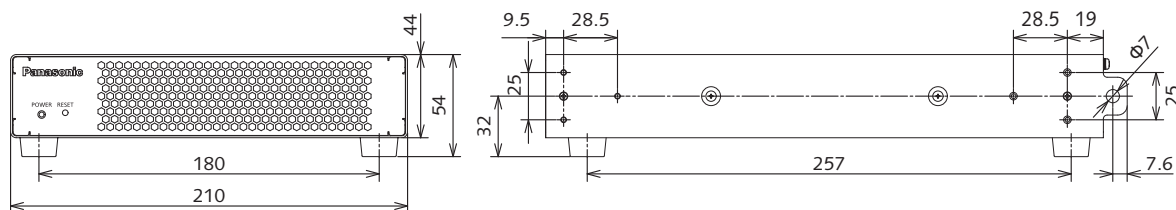

■側面

| | | | |
|---|--|---|---|
| 1 | ラックマウント金具取付位置 ラックに取り付ける場合に、この3つのねじ穴を使用します。本機を左右に2台連結する場合にも使用します。 | 3 | 連結アングル取付位置 本機を左右に2台連結する場合に、この3つのねじ穴を使用します。 |
| 2 | ゴム脚 ゴム脚は取り外し可能です。 | 4 | ワイヤー取付穴 市販の落下防止用のワイヤーを取り付ける穴です。盗難防止用のワイヤーや南京錠などを取り付けることもできます。 |

お知らせ

- 本機に直接接続する LAN ケーブルは、屋内だけで配線してください。

外形寸法図

単位：mm
 (注)この図面は正確な縮尺ではありません。

■ラック取付キット (品番: ET-PKFMJ1) を取り付けた場合

■ラック取付キット (品番: ET-PKFMJ2) を取り付けた場合