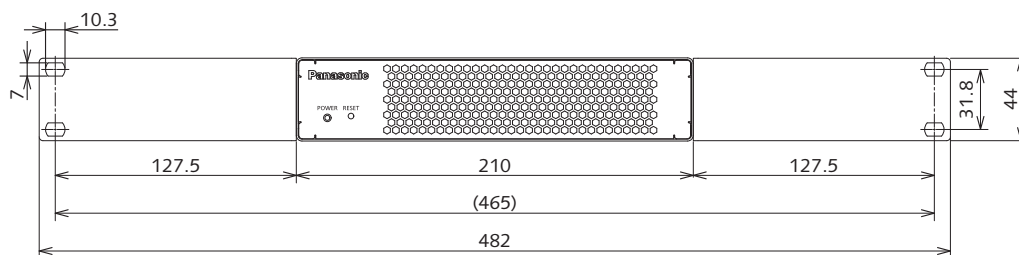

お知らせ

- 本機に直接接続する LAN ケーブルは、屋内だけで配線してください。

外形寸法図

単位：mm
 (注)この図面は正確な縮尺ではありません。

■ラック取付キット (品番: ET-PKFMJ1) を取り付けた場合

■ラック取付キット (品番: ET-PKFMJ2) を取り付けた場合