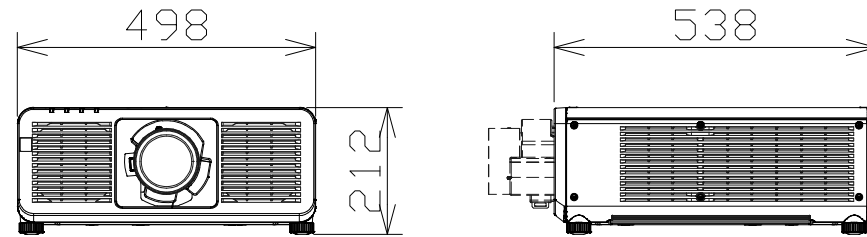

DLPプロジェクター

電源・消費電力	AC100~240V 50Hz/60Hz・1140W
表示デバイス	0.8型 DLPチップ1枚 DLP方式
光源	レーザーダイオード（レーザークラス：クラス1）
レンズ・投写画面サイズ	別売・70~1000型（投写レンズにより異なる）
光出力・騒音値	ノーマル：15,000lm・42dB
	静音モード：12,000lm・38dB
解像度・コントラスト比	3840ドット×2400ドット・25,000：1
接続端子	HDMI入力×2、DisplayPort入力、MULTI SYNC入力/出力、 シリアル入力/出力、リモート入力/出力、D-sub9P・メス、 LAN端子、USB端子、DC出力端子（USBタイプA）、拡張SLOT端子
備考	自動周辺フォーカス機能、20,000時間メンテナンスフリー
質量	約27.0kg（レンズ含まず）