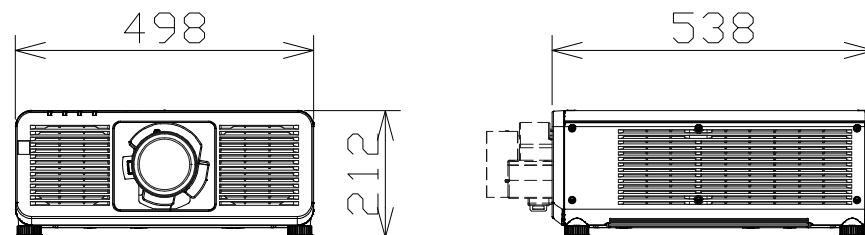

液晶プロジェクター

電源・消費電力	AC100V 50Hz/60Hz・995W
表示デバイス	0.8型 DLPチップ1枚 DLP方式
光源	レーザーダイオード（レーザークラス：クラス1）
レンズ・投写画面サイズ	別売・70～1000型（投写レンズにより異なる）
光出力・騒音値	ノーマル：12,000lm・38dB
	静音モード：9,600lm・35dB
解像度・コントラスト比	1920ドット×1200ドット・25,000：1
接続端子	HDMI入力×2、DisplayPort入力、MULTI SYNC入力/出力、 シリアル入力/出力、リモート入力/出力、D-sub9P・メス、 LAN端子、USB端子、DC出力端子（USBタイプA）、拡張SLOT端子
備考	自動周辺フォーカス機能、20,000時間メンテナンスフリー
質量	約27.0kg（レンズ含まず）