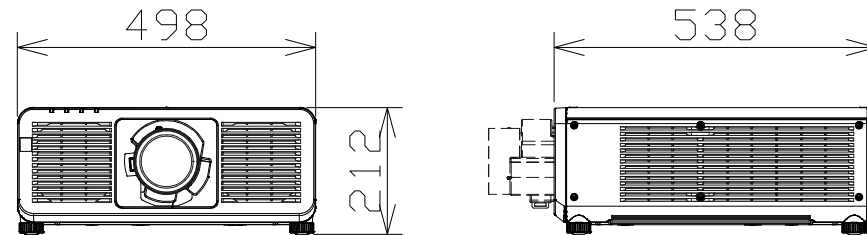

DLPプロジェクター

電源・消費電力	AC100~240V 50Hz/60Hz・1090W
表示デバイス	0.8型 DLPチップ1枚 DLP方式
光源	レーザーダイオード（レーザークラス：クラス1）
レンズ・投写画面サイズ	別売・70~1000型（投写レンズにより異なる）
光出力・騒音値	ノーマル：15,000lm・42dB
	静音モード：12,000lm・38dB
解像度・コントラスト比	1920ドット×1200ドット・25,000：1
接続端子	HDMI入力×2、DisplayPort入力、MULTI SYNC入力/出力、 シリアル入力/出力、リモート入力/出力、D-sub9P・メス、 LAN端子、USB端子、DC出力端子（USBタイプA）、拡張SLOT端子
備考	自動周辺フォーカス機能、20,000時間メンテナンスフリー
質量	約27.0kg（レンズ含まず）