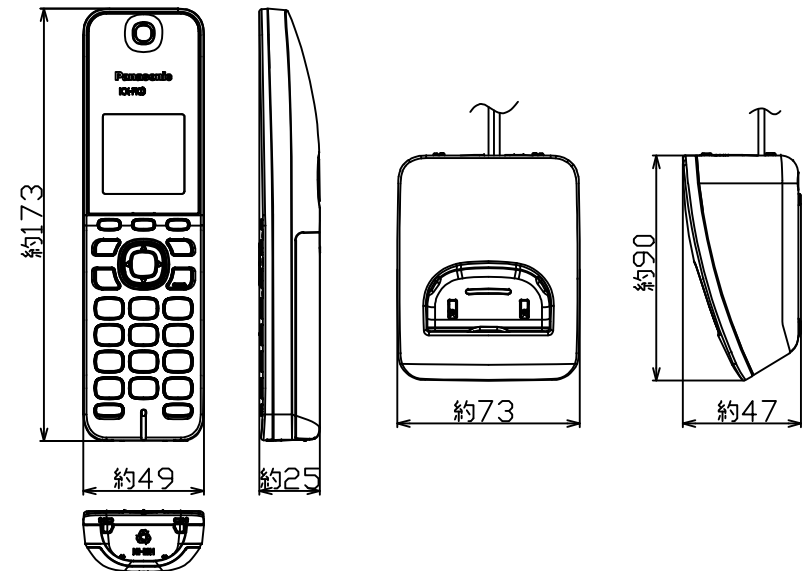

KX-PD215DL/DW-W.dxf

*親機のための単体販売は行っておりません。

Panasonic

親機：KX-PD215.dxf

*DLは子機1台のセット、DWは子機2台のセットになります。
*増設子機の別売品でご購入の際は、付属子機と同色のカラー展開がない場合があります。

Panasonic

子機：KX-FKD404.dxf