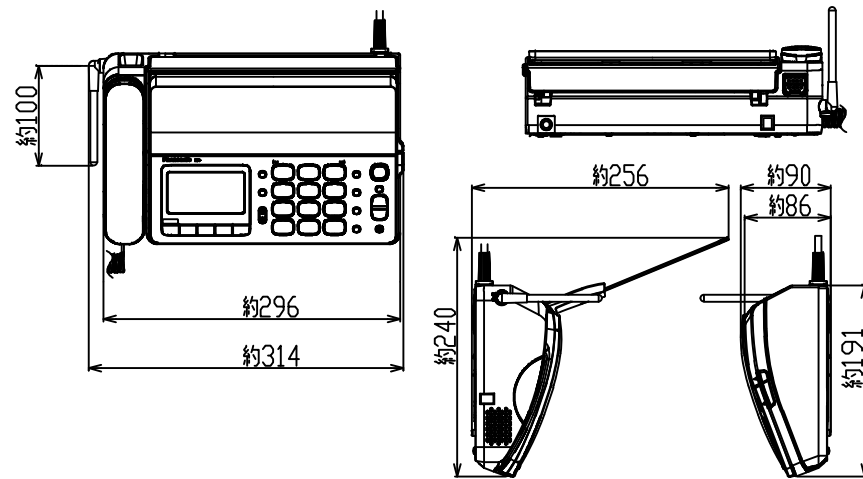

KX-PD215DL/DW-W.dxf

*親機のための単体販売は行っておりません。

Panasonic

親機：KX-PD215.dxf

*DLは子機1台のセット、DWは子機2台のセットになります。
*増設子機の別売品でご購入の際は、付属子機と同色のカラー展開がない場合があります。

Panasonic

子機：KX-FKD404.dxf