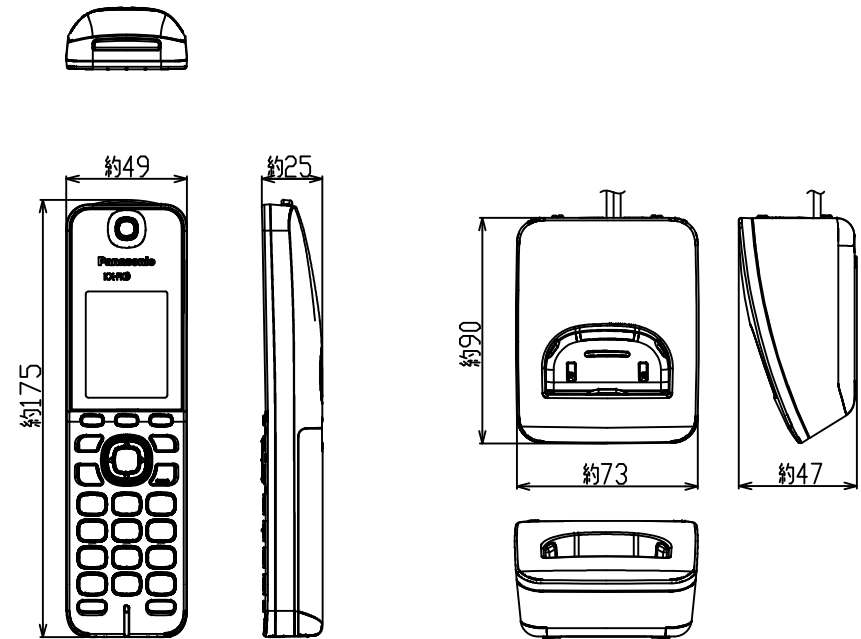

\*親機だけの単体販売は行っていません。

Panasonic

親機：KX-PD315.dxf

\*DLは子機1台のセット、DWは子機2台のセットになります。  
\*増設子機の別売品でご購入の際は、付属子機と同色の  
カラー展開がない場合があります。

Panasonic

子機：KX-FKD556.dxf