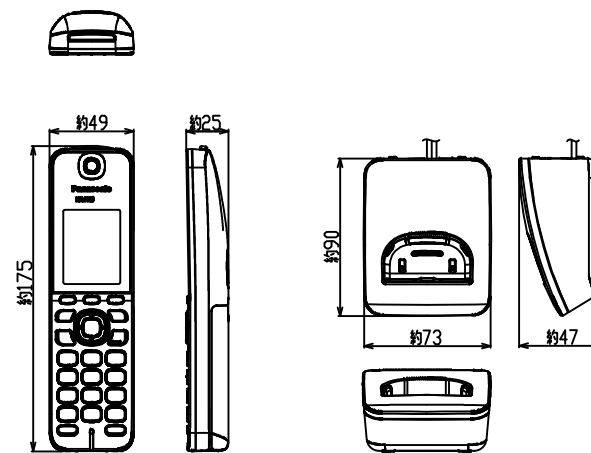

KX-PD525DL/DW-N.dxf

*親機のみ単体販売は行っていません。

Panasonic

親機: KX-PD525.dxf

*親機用の受話子機です。

Panasonic

子機: KX-FKD353.dxf

*DLは子機1台のセット、DWは子機2台のセットになります。
*増設子機の別売品でご購入の際は、付属子機と同色のカラー展開がない場合があります。