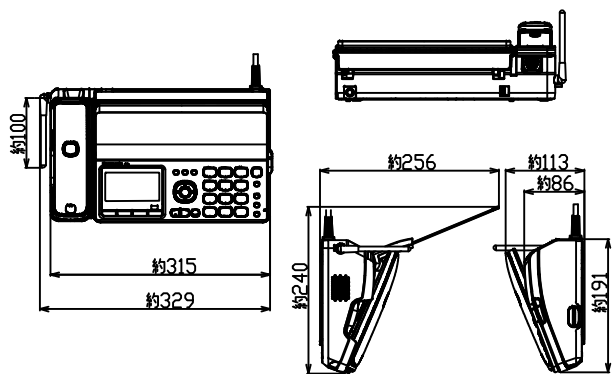

KX-PD525DL/DW-N.dxf

*親機のみ単体販売は行っていません。

Panasonic

親機: KX-PD525.dxf

*親機用の受話子機です。

Panasonic

子機: KX-FKD353.dxf

*DLは子機1台のセット、DWは子機2台のセットになります。
*増設子機の別売品でご購入の際は、付属子機と同色のカラー展開がない場合があります。