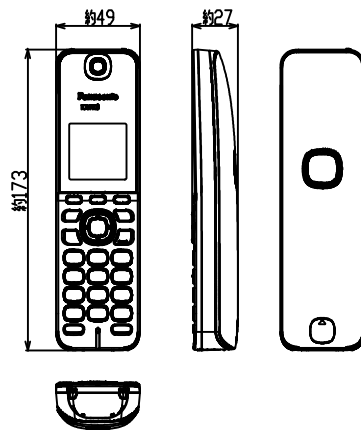

KX-PD525DL/DW-N.dxf

*親機のみ単体販売は行っていません。

Panasonic

親機: KX-PD525.dxf

*親機用の受話子機です。

Panasonic

子機: KX-FKD353.dxf

*DLは子機1台のセット、DWは子機2台のセットになります。
*増設子機の別売品でご購入の際は、付属子機と同色のカラー展開がない場合があります。