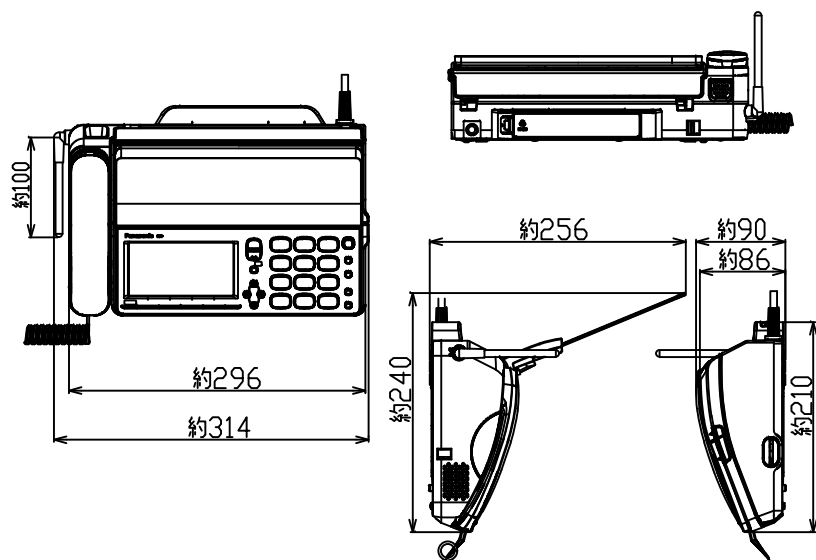

# KX-PD625DL/DW-W.dxf

\*親機のみの単体販売は行っておりません。

Panasonic

親機：KX-PD625.dxf

\*DLは子機1台のセット、DWは子機2台のセットになります。  
\*増設子機の別売品でご購入の際は、付属子機と同色の  
カラー展開がない場合があります。

Panasonic

子機：KX-FKD556.dxf