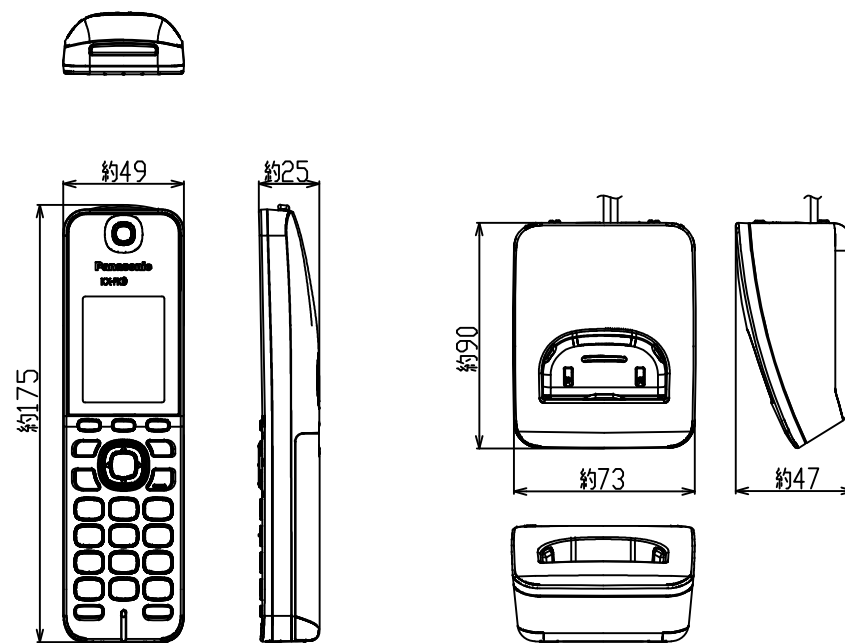

# KX-PD625DL/DW-W.dxf

\*親機のみの単体販売は行っておりません。

Panasonic

親機：KX-PD625.dxf

\*DLは子機1台のセット、DWは子機2台のセットになります。  
\*増設子機の別売品でご購入の際は、付属子機と同色の  
カラー展開がない場合があります。

Panasonic

子機：KX-FKD556.dxf