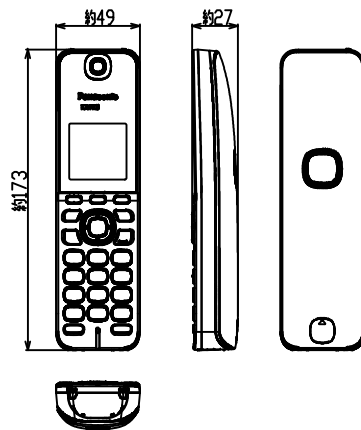

KX-PD725DL/DW-N/-W.dxf

\*親機のみ単体販売は行っていません。

Panasonic

親機: KX-PD725.dxf

\*親機用の受話子機です。

Panasonic

子機: KX-FKD353.dxf

\*DLは子機1台のセット、DWは子機2台のセットになります。  
\*増設子機の別売品でご購入の際は、付属子機と同色のカラー展開がない場合があります。