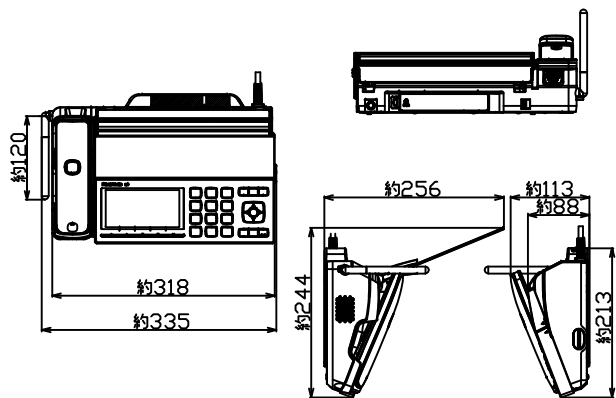

KX-PD725DL/DW-N/-W.dxf

\*親機のみ単体販売は行っていません。

Panasonic

親機: KX-PD725.dxf

\*親機用の受話子機です。

Panasonic

子機: KX-FKD353.dxf

\*DLは子機1台のセット、DWは子機2台のセットになります。  
\*増設子機の別売品でご購入の際は、付属子機と同色のカラー展開がない場合があります。

Panasonic

子機: KX-FKD556.dxf