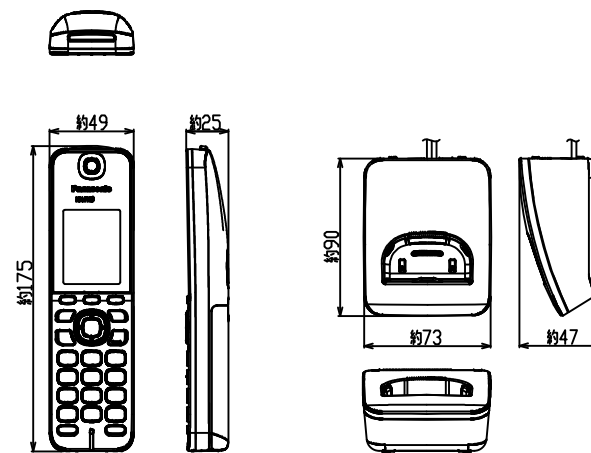

KX-PD725DL/DW-N/-W.dxf

\*親機のみ単体販売は行っていません。

Panasonic

親機: KX-PD725.dxf

\*親機用の受話子機です。

Panasonic

子機: KX-FKD353.dxf

\*DLは子機1台のセット、DWは子機2台のセットになります。  
\*増設子機の別売品でご購入の際は、付属子機と同色のカラー展開がない場合があります。