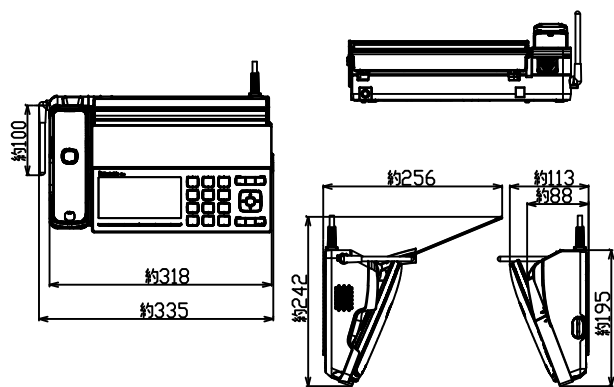

KX-PD915DL-R/-W.dxf

*親機のみ単体販売は行っておりません。

Panasonic

親機: KX-PD915.dxf

*親機用の受話子機です。

Panasonic

子機: KX-FKD353.dxf

*増設子機の別売品でご購入の際は、付属子機と同色のカラー展開がない場合があります。