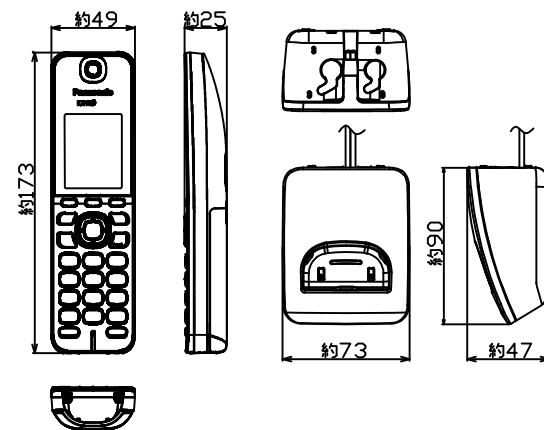

KX-PD915DL-R/-W.dxf

*親機のみ単体販売は行っておりません。

Panasonic

親機: KX-PD915.dxf

*親機用の受話子機です。

Panasonic

子機: KX-FKD353.dxf

*増設子機の別売品でご購入の際は、付属子機と同色のカラー展開がない場合があります。