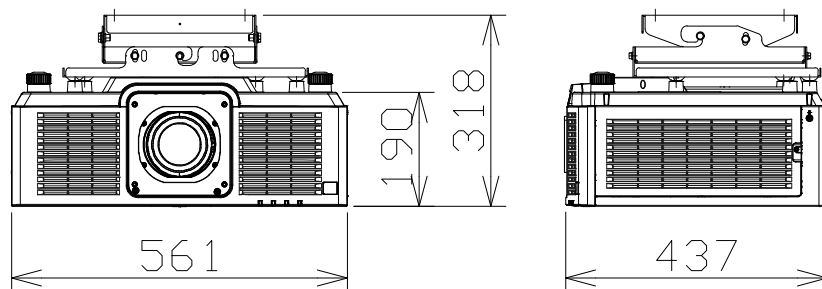

液晶プロジェクター（天吊金具付）

PTMZ680J+ETPKE301B+ETPKD120S

電 源	AC100V 4.2A 50Hz/60Hz
表示デバイス	0.76型 透過型液晶パネル3枚 3原色方式
光 源	レーザーダイオード（レーザークラス：クラス1）
レンズ	電動ズーム・電動フォーカス方式
投写画面サイズ	40～400型（アスペクト比 16：10時）
光出力	6000lm [ノーマル]
解像度	1920ドット×1200ドット
接続端子	HDMI入力×3、コンピューター入力（D-sub15P・メス）×1、 モニター出力（D-sub15P・メス）×1、シリアル/マルチシンク入力×1、 マルチシンク出力×1、リモート入力（M3ミニステレオジャック）×1、 リモート2入力（D-sub9P・メス）×1、オーディオ入力/出力、LAN端子、 デジタルリンク/LAN端子、DC出力端子（USBタイプA）×1
備 考	レーザー光源、電動レンズシフト機能、コントラスト連動&シャッター連動機能、ECOフィルター