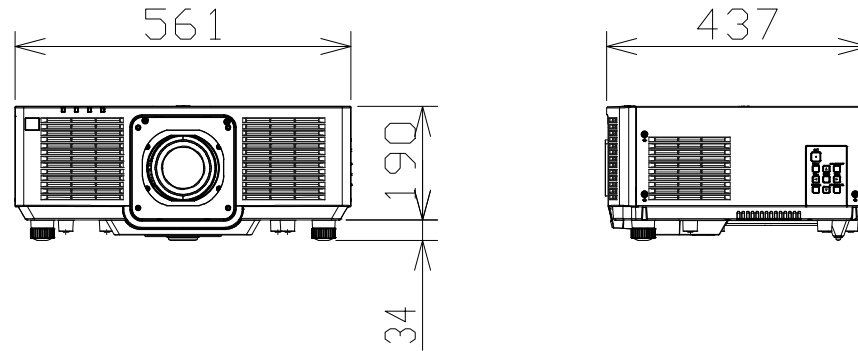

# 液晶プロジェクター

PTMZ680J

電 源	AC100V 4.2A 50Hz/60Hz
表示デバイス	0.76型 透過型液晶パネル3枚 3原色方式
光 源	レーザーダイオード（レーザークラス：クラス1）
レンズ	電動ズーム・電動フォーカス方式
投写画面サイズ	40～400型（アスペクト比 16：10時）
光出力	6000lm [ノーマル]
解像度	1920ドット×1200ドット
接続端子	HDMI入力×3、コンピューター入力（D-sub15P・メス）×1、 モニター出力（D-sub15P・メス）×1、シリアル/マルチシンク入力×1、 マルチシンク出力×1、リモート入力（M3ミニステレオジャック）×1、 リモート2入力（D-sub9P・メス）×1、オーディオ入力/出力、LAN端子、 デジタルリンク/LAN端子、DC出力端子（USBタイプA）×1
備 考	レーザー光源、電動レンズシフト機能、コントラスト連動&シャッター連動機能、ECOフィルター
質 量	約17.6kg（標準レンズ装着時）