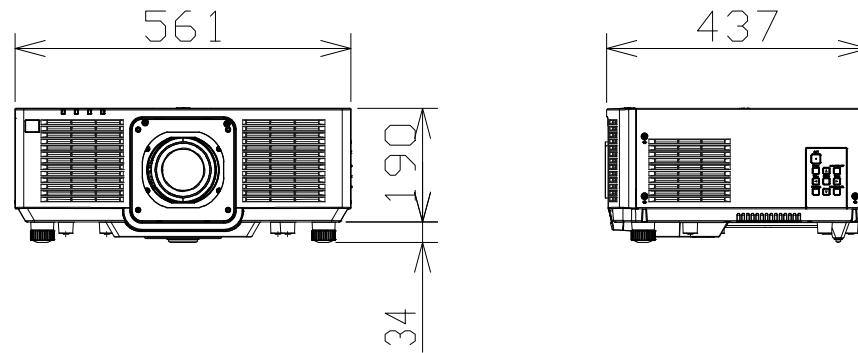

液晶プロジェクター

PTMZ780J

電 源	AC100V 4.8A 50Hz/60Hz
表示デバイス	0.76型 透過型液晶パネル3枚 3原色方式
光 源	レーザーダイオード（レーザークラス：クラス1）
レンズ	電動ズーム・電動フォーカス方式
投写画面サイズ	40～400型（アスペクト比 16：10時）
光出力	7000lm [ノーマル]
解像度	1920ドット×1200ドット
接続端子	HDMI入力×3、コンピューター入力（D-sub15P・メス）×1、 モニター出力（D-sub15P・メス）×1、シリアル/マルチシンク入力×1、 マルチシンク出力×1、リモート入力（M3ミニステレオジャック）×1、 リモート2入力（D-sub9P・メス）×1、オーディオ入力/出力、LAN端子、 デジタルリンク/LAN端子、DC出力端子（USBタイプA）×1
備 考	レーザー光源、電動レンズシフト機能、コントラスト連動&シャッター連動機能、ECOフィルター
質 量	約18.6kg（標準レンズ装着時）