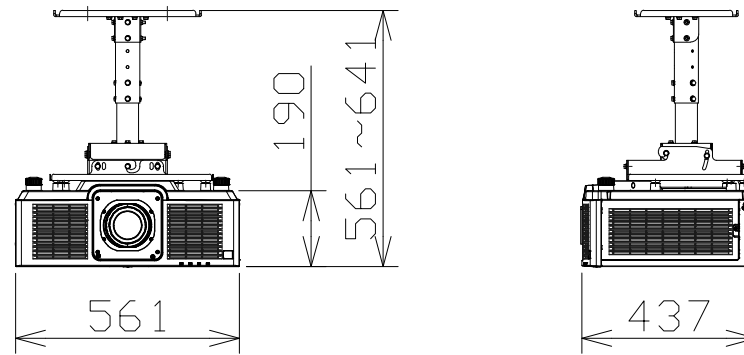

液晶プロジェクター（天吊金具付）

PTMZ780J+ETPKE301B+ETPKD120H

電 源	AC100V 4.8A 50Hz/60Hz
表示デバイス	0.76型 透過型液晶パネル3枚 3原色方式
光 源	レーザーダイオード（レーザークラス：クラス1）
レンズ	電動ズーム・電動フォーカス方式
投写画面サイズ	40～400型（アスペクト比 16：10時）
光出力	7000lm [ノーマル]
解像度	1920ドット×1200ドット
接続端子	HDMI入力×3、コンピューター入力（D-sub15P・メス）×1、 モニター出力（D-sub15P・メス）×1、シリアル/マルチシンク入力×1、 マルチシンク出力×1、リモート入力（M3ミニステレオジャック）×1、 リモート2入力（D-sub9P・メス）×1、オーディオ入力/出力、LAN端子、 デジタルリンク/LAN端子、DC出力端子（USBタイプA）×1
備 考	レーザー光源、電動レンズシフト機能、コントラスト連動&シャッター連動機能、ECOフィルター