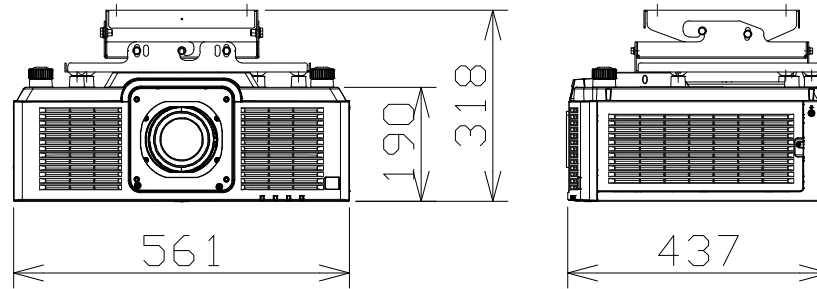

液晶プロジェクター（天吊金具付）

PTMZ780J+ETPKE301B+ETPKD120S

電 源	AC100V 4.8A 50Hz/60Hz
表示デバイス	0.76型 透過型液晶パネル3枚 3原色方式
光 源	レーザーダイオード（レーザークラス：クラス1）
レンズ	電動ズーム・電動フォーカス方式
投写画面サイズ	40～400型（アスペクト比 16：10時）
光出力	7000lm [ノーマル]
解像度	1920ドット×1200ドット
接続端子	HDMI入力×3、コンピューター入力（D-sub15P・メス）×1、 モニター出力（D-sub15P・メス）×1、シリアル/マルチシンク入力×1、 マルチシンク出力×1、リモート入力（M3ミニステレオジャック）×1、 リモート2入力（D-sub9P・メス）×1、オーディオ入力/出力、LAN端子、 デジタルリンク/LAN端子、DC出力端子（USBタイプA）×1
備 考	レーザー光源、電動レンズシフト機能、コントラスト連動&シャッター連動機能、ECOフィルター