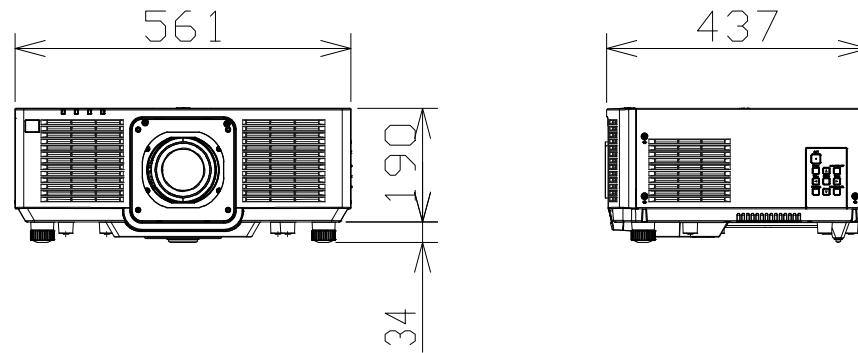

液晶プロジェクター

PTMZ880J

電 源	AC100V 5.4A 50Hz/60Hz
表示デバイス	0.76型 透過型液晶パネル3枚 3原色方式
光 源	レーザーダイオード（レーザークラス：クラス1）
レンズ	電動ズーム・電動フォーカス方式
投写画面サイズ	40～400型（アスペクト比 16：10時）
光出力	8000lm [ノーマル]
解像度	1920ドット×1200ドット
接続端子	HDMI入力×3、コンピューター入力（D-sub15P・メス）×1、 モニター出力（D-sub15P・メス）×1、シリアル/マルチシンク入力×1、 マルチシンク出力×1、リモート入力（M3ミニステレオジャック）×1、 リモート2入力（D-sub9P・メス）×1、オーディオ入力/出力、LAN端子、 デジタルリンク/LAN端子、DC出力端子（USBタイプA）×1
備 考	レーザー光源、電動レンズシフト機能、コントラスト連動&シャッター連動機能、ECOフィルター
質 量	約18.6kg（標準レンズ装着時）