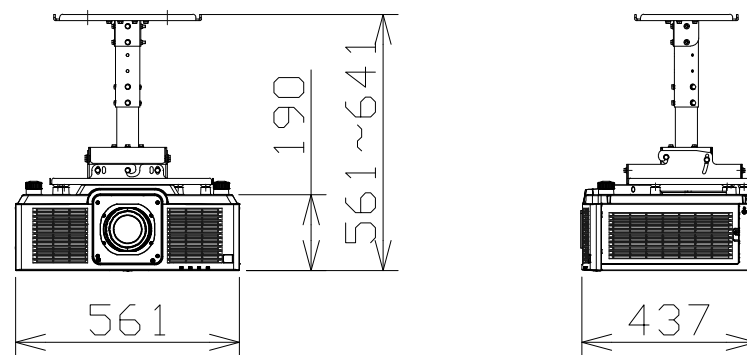

液晶プロジェクター（天吊金具付）

PTMZ880J+ETPKE301B+ETPKD120H

電 源	AC100V 5.4A 50Hz/60Hz
表示デバイス	0.76型 透過型液晶パネル3枚 3原色方式
光 源	レーザーダイオード（レーザークラス：クラス1）
レンズ	電動ズーム・電動フォーカス方式
投写画面サイズ	40～400型（アスペクト比 16：10時）
光出力	8000lm [ノーマル]
解像度	1920ドット×1200ドット
接続端子	HDMI入力×3、コンピューター入力（D-sub15P・メス）×1、 モニター出力（D-sub15P・メス）×1、シリアル/マルチシンク入力×1、 マルチシンク出力×1、リモート入力（M3ミニステレオジャック）×1、 リモート2入力（D-sub9P・メス）×1、オーディオ入力/出力、LAN端子、 デジタルリンク/LAN端子、DC出力端子（USBタイプA）×1
備 考	レーザー光源、電動レンズシフト機能、コントラスト連動&シャッター連動機能、ECOフィルター