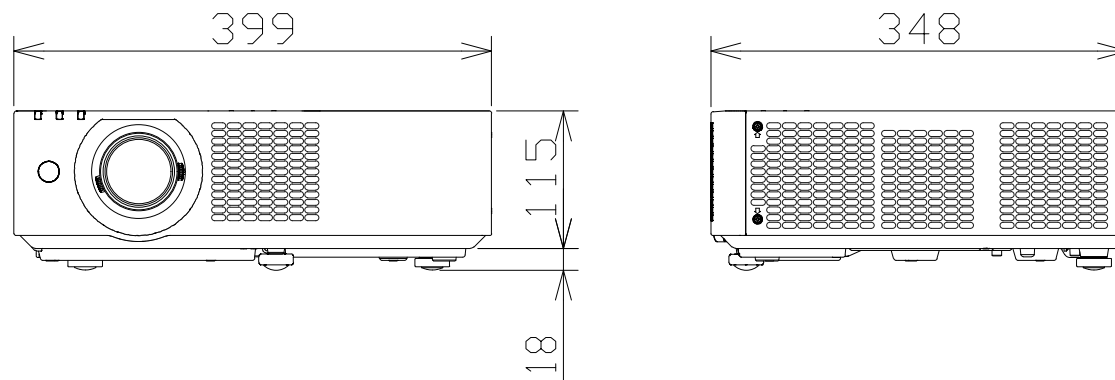

液晶プロジェクター

PTVMZ51J

電 源	AC100V 3.1A 50Hz/60Hz
表示デバイス	0.64型 透過型液晶パネル3枚 3原色方式
光 源	レーザーダイオード（レーザークラス：クラス1）
レンズ	手動ズーム・手動フォーカス方式
投写画面サイズ	30～300型（アスペクト比 16：10時）
光出力	5200lm [ノーマル]
解像度	1920ドット×1200ドット
接続端子	HDMI入力×2、コンピューター入力（D-sub15P・メス）×2、 音声入力×2、音声出力×1、シリアル入力×1、LAN端子、 デジタルリンク/LAN端子、DC出力端子（USBタイプA）×1
備 考	1.6倍ズーム・レンズシフト機能、デジタルズームエクステンダー機能、 HDMI-CECコマンド制御対応、4K信号入力対応、ECOフィルター
質 量	約6.5kg