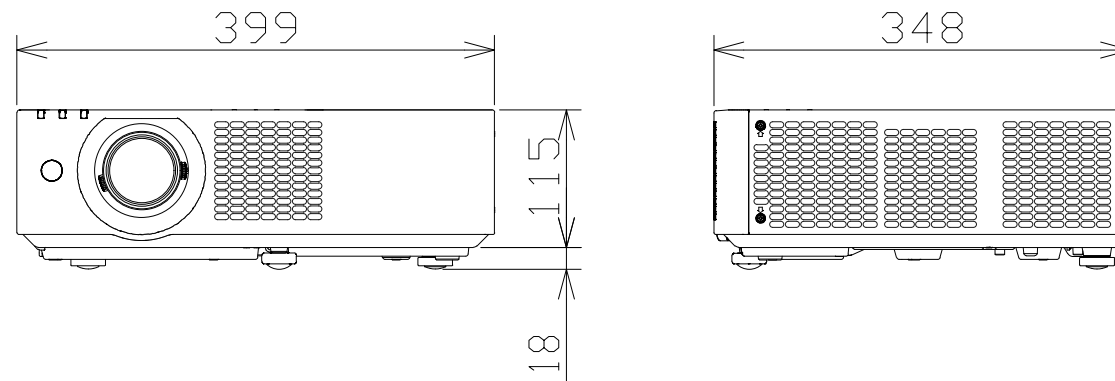

液晶プロジェクター

PTVMZ61J

電 源	AC100V 3.9A 50Hz/60Hz
表示デバイス	0.64型 透過型液晶パネル3枚 3原色方式
光 源	レーザーダイオード（レーザークラス：クラス1）
レンズ	手動ズーム・手動フォーカス方式
投写画面サイズ	30～300型（アスペクト比 16：10時）
光出力	6200lm [ノーマル]
解像度	1920ドット×1200ドット
接続端子	HDMI入力×2、コンピューター入力（D-sub15P・メス）×2、 音声入力×2、音声出力×1、シリアル入力×1、LAN端子、 デジタルリンク/LAN端子、DC出力端子（USBタイプA）×1
備 考	1.6倍ズーム・レンズシフト機能、デジタルズームエクステンダー機能、 HDMI-CECコマンド制御対応、4K信号入力対応、ECOフィルター
質 量	約6.9kg