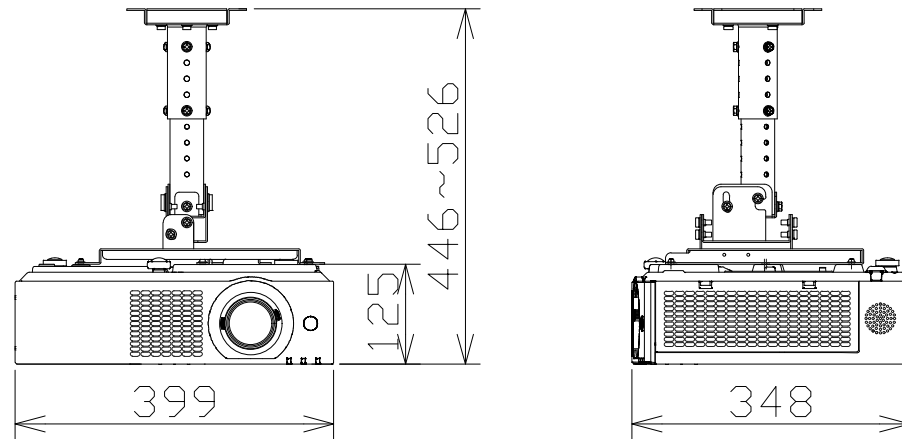

液晶プロジェクター（天吊金具付）

PTVMZ71J+ETPKV400B+ETPKL100H

電 源	AC100V 4.5A 50Hz/60Hz
表示デバイス	0.64型 透過型液晶パネル3枚 3原色方式
光 源	レーザーダイオード（レーザークラス：クラス1）
レンズ	手動ズーム・手動フォーカス方式
投写画面サイズ	30~300型（アスペクト比 16:10時）
光出力	7000lm [ノーマル]
解像度	1920ドット×1200ドット
接続端子	HDMI入力×2、コンピューター入力（D-sub15P・メス）×2、 音声入力×2、音声出力×1、シリアル入力×1、LAN端子、 デジタルリンク/LAN端子、DC出力端子（USBタイプA）×1
備 考	1.6倍ズーム・レンズシフト機能、デジタルズームエクステンダー機能、 HDMI-CECコマンド制御対応、4K信号入力対応、ECOフィルター