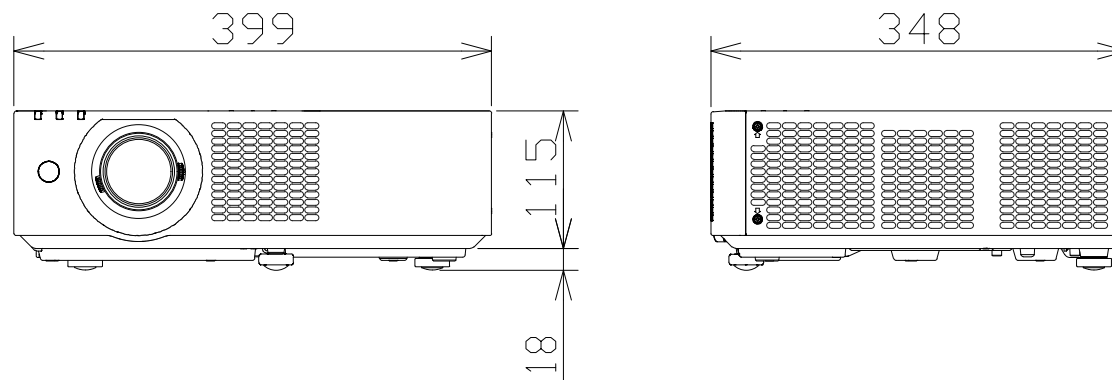

液晶プロジェクター

PTVMZ71J

電 源	AC100V 4.5A 50Hz/60Hz
表示デバイス	0.64型 透過型液晶パネル3枚 3原色方式
光 源	レーザーダイオード（レーザークラス：クラス1）
レンズ	手動ズーム・手動フォーカス方式
投写画面サイズ	30～300型（アスペクト比 16：10時）
光出力	7000lm [ノーマル]
解像度	1920ドット×1200ドット
接続端子	HDMI入力×2、コンピューター入力（D-sub15P・メス）×2、 音声入力×2、音声出力×1、シリアル入力×1、LAN端子、 デジタルリンク/LAN端子、DC出力端子（USBタイプA）×1
備 考	1.6倍ズーム・レンズシフト機能、デジタルズームエクステンダー機能、 HDMI-CECコマンド制御対応、4K信号入力対応、ECOフィルター
質 量	約7.0kg