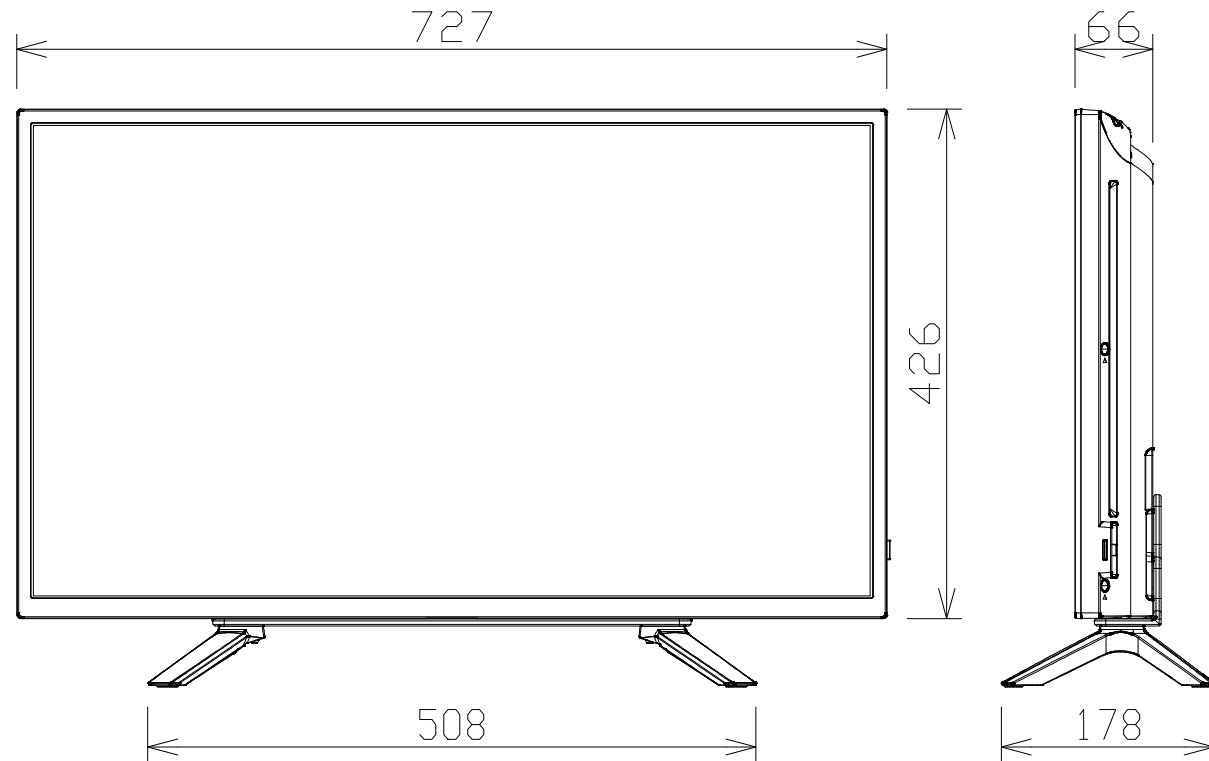

32V型 エントリー液晶ディスプレイ（スタンド付）

| | |
|------------------|---|
| 電源・消費電力 | AC100V±10%、50Hz/60Hz、56W（動作時平均消費電力48W） |
| 画面サイズ・アスペクト比・解像度 | 32V型、16：9、1920×1080 |
| 輝度・コントラスト比・視野角 | 350cd/m ² 、4000：1、178°/178°（CR>10） |
| 入出力端子 | HDMI入力×2（HDCP1.1対応）、DVI-D入力（HDCP1.1対応）、 シリアル入力、PC入力、IR入力/出力、音声入力/出力、LAN、USBtypeA |
| 設置方向・設置角度 | 横/縦、横/縦設置時 前傾0～20度 後傾0～20度 |
| 機能 | USBメディアプレイヤー、HDMI-CEC対応、16時間連続稼働時間/日 |