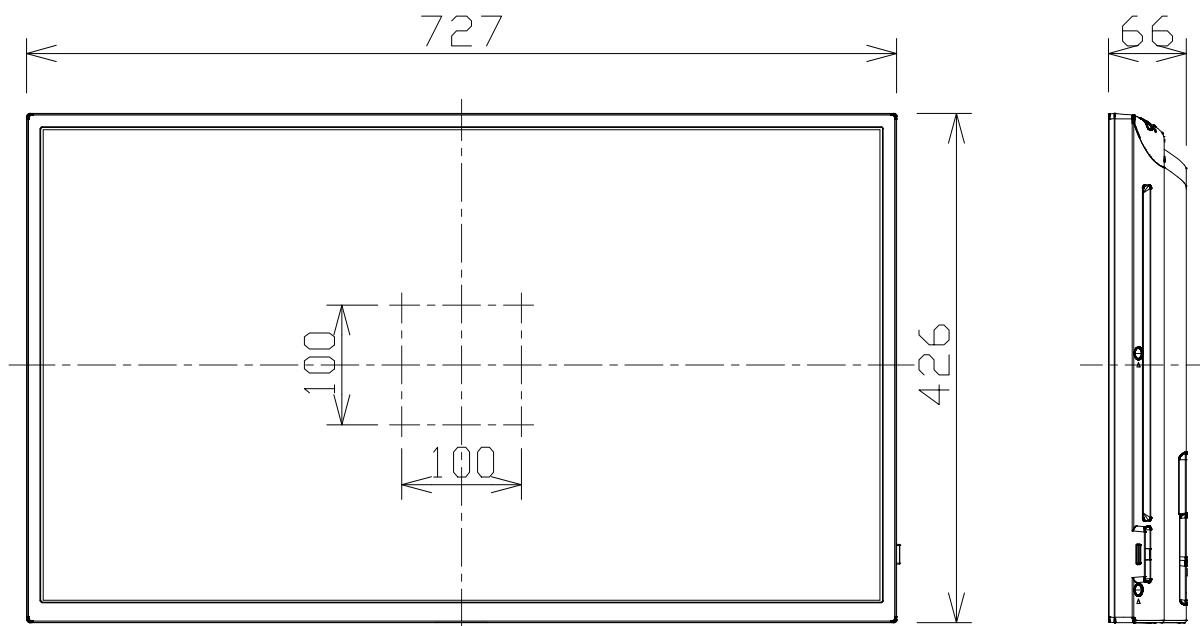

# 32V型 エントリー液晶ディスプレイ

|                  |   |
|------------------|---|
| 電源・消費電力          | AC100V±10%、50Hz/60Hz、56W（動作時平均消費電力48W）  |
| 画面サイズ・アスペクト比・解像度 | 32V型、16：9、1920×1080   |
| 輝度・コントラスト比・視野角   | 350cd/m <sup>2</sup> 、4000：1、178°/178°（CR>10）   |
| 入出力端子            | HDMI入力×2（HDCP1.1対応）、DVI-D入力（HDCP1.1対応）、<br>シリアル入力、PC入力、IR入力/出力、音声入力/出力、LAN、USB type A |
| 質量               | 約5.3Kg  |
| 設置方向・設置角度        | 横/縦、横/縦設置時 前傾0～20度 後傾0～20度  |
| 機能               | USBメディアプレイヤー、HDMI-CEC対応、16時間連続稼働時間/日  |