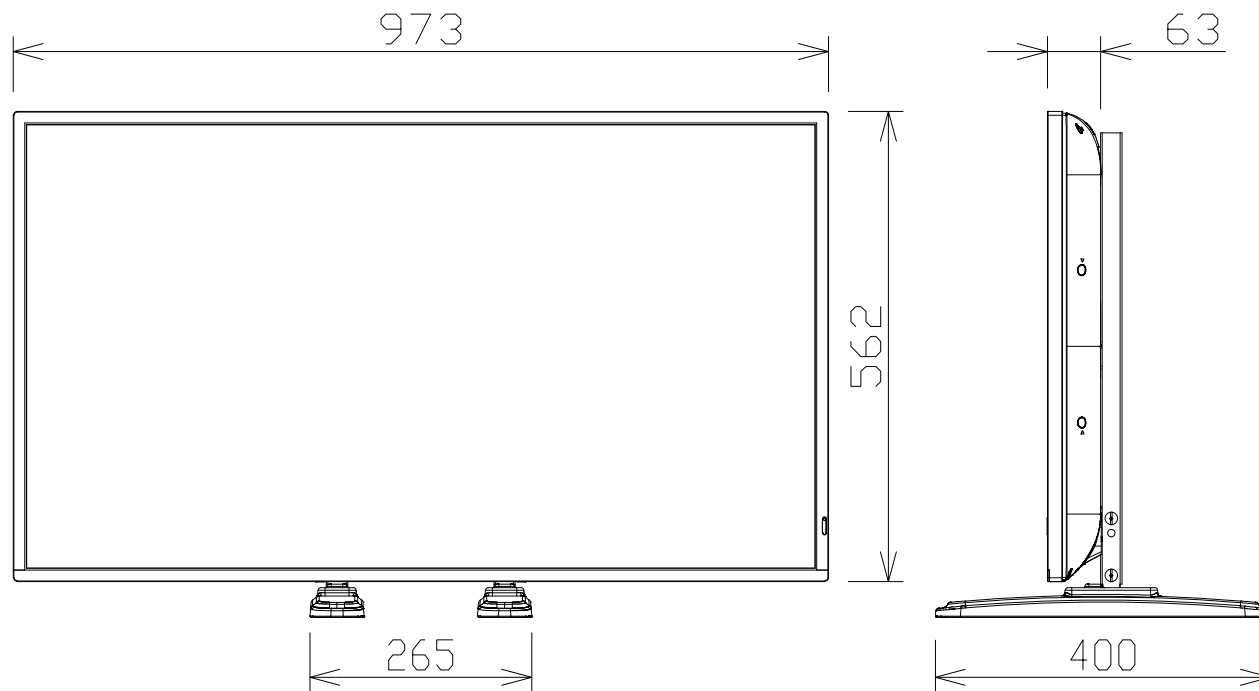

43V型 4Kエントリーディスプレイ（スタンド付）

電源・消費電力	AC100V、50Hz/60Hz、103W（動作時平均消費電力73W）
画面サイズ・アスペクト比・解像度	43V型、16：9、3840×2160
輝度・コントラスト比・視野角	400cd/m ² 、1200：1、178°/178°（CR>10）
入出力端子	HDMI入力×3（HDCP2.2対応）、シリアル入力、PC入力、 音声入力/出力、LAN、USB type A（USB2.0対応）
設置方向・設置角度	横、横設置時 前傾20度
機能	USBメディアファイル再生機能、シリアル制御、LAN制御、 HDMI-CEC対応、16時間連続稼働/日