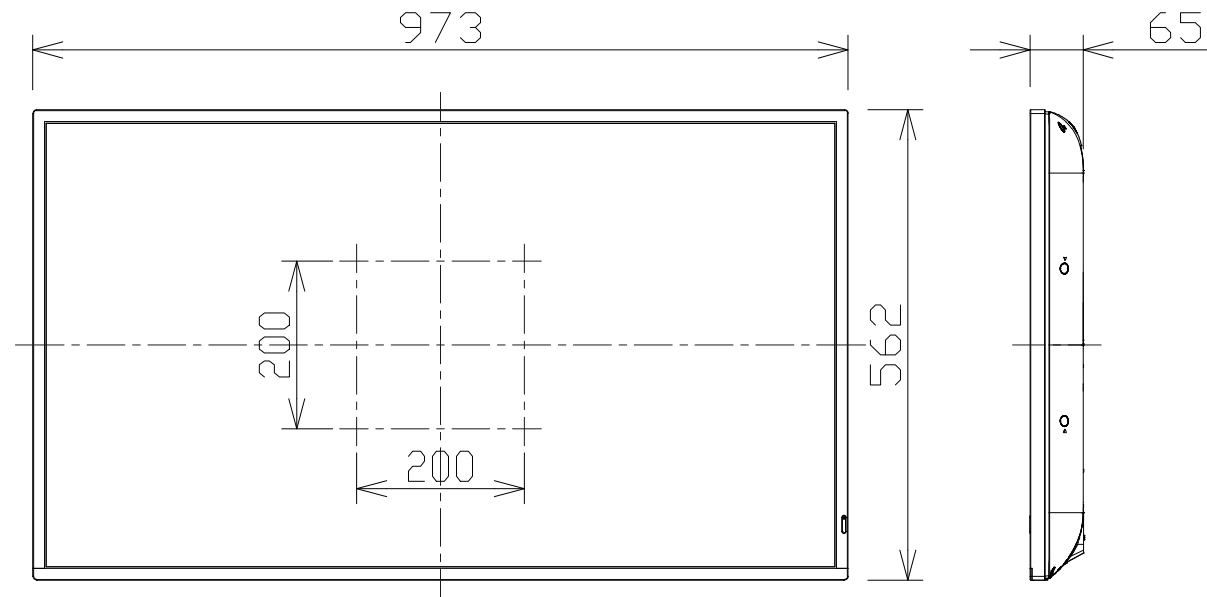

43V型 4Kエントリーディスプレイ

電源・消費電力	AC100V、50Hz/60Hz、103W（動作時平均消費電力73W）
画面サイズ・アスペクト比・解像度	43V型、16:9、3840×2160
輝度・コントラスト比・視野角	400cd/m ² 、1200:1、178°/178°（CR>10）
入出力端子	HDMI入力×3（HDCP2.2対応）、シリアル入力、PC入力、 音声入力/出力、LAN、USB type A（USB2.0対応）
質量	約11.8kg
設置方向・設置角度	横、横設置時 前傾20度
機能	USBメディアファイル再生機能、シリアル制御、LAN制御、 HDMI-CEC対応、16時間連続稼働/日