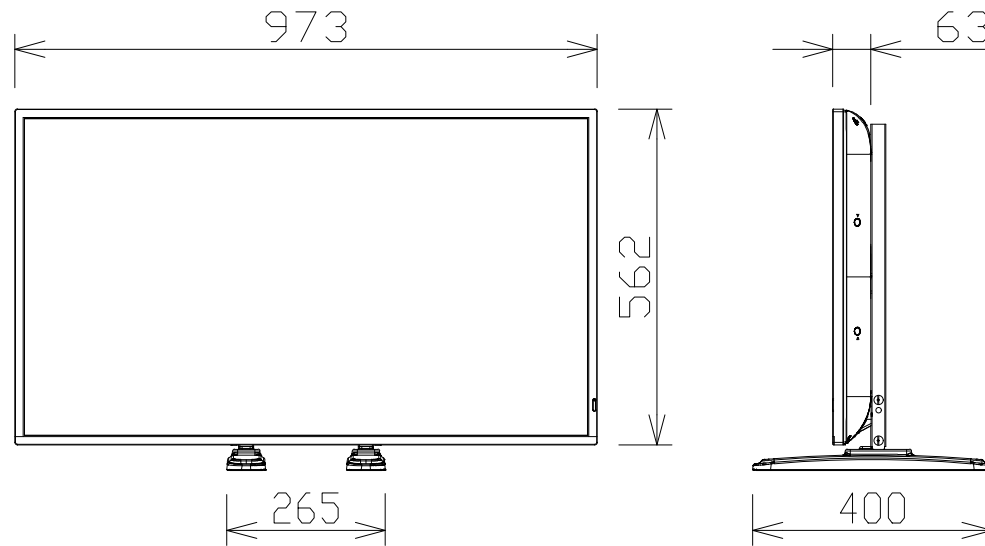

43V型 4Kエントリー液晶ディスプレイ（スタンド付）

電源・消費電力	AC100V±10%、50Hz/60Hz、225W（動作時平均消費電力90W）
画面サイズ・アスペクト比・解像度	43V型、16：9、3840×2160
輝度・コントラスト比・視野角	500cd/m ² 、1200：1、178°/178°（CR>10）
入出力端子	HDMI入力×3、デジタルアウト（4K対応）、IR入力/出力、シリアル入力、 PC入力、音声入力/出力、LAN、スロット（Intel SDM仕様対応）、 USB type A×2（USB3.0対応、USB2.0対応）、 USB type C（最大60W PD対応、USB2.0対応、DP Alt Mode対応）
設置方向・設置角度	横/縦、横/縦設置時 前傾0～20度 後傾0～20度
機能	ポートレートズーム、HDMI-CEC対応、メディアプレイヤー（USBメモリー/ 内蔵メモリー）、ホワイトボード機能/マウスアノテーション、コンテンツマネージメント ソフトウェア対応、ScreenTransfer対応、18時間連続稼働/日