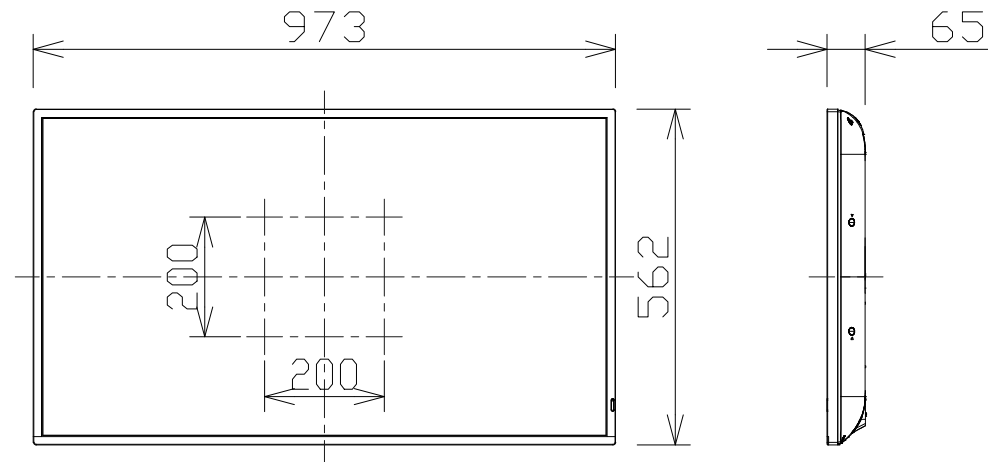

# 43V型 4Kエントリー液晶ディスプレイ

電源・消費電力	AC100V±10%、50Hz/60Hz、225W（動作時平均消費電力90W）
画面サイズ・アスペクト比・解像度	43V型、16：9、3840×2160
輝度・コントラスト比・視野角	500cd/m <sup>2</sup> 、1200：1、178°/178°（CR>10）
入出力端子	HDMI入力×3、デジタルアウト（4K対応）、IR入力/出力、シリアル入力、 PC入力、音声入力/出力、LAN、スロット（Intel SDM仕様対応）、 USB type A×2（USB3.0対応、USB2.0対応）、 USB type C（最大60W PD対応、USB2.0対応、DP Alt Mode対応）
質量	11.7Kg
設置方向・設置角度	横/縦、横/縦設置時 前傾0～20度 後傾0～20度
機能	ポートレートズーム、HDMI-CEC対応、メディアプレイヤー（USBメモリー/ 内蔵メモリー）、ホワイトボード機能/マウスアノテーション、コンテンツマネージメント ソフトウェア対応、ScreenTransfer対応、18時間連続稼働/日