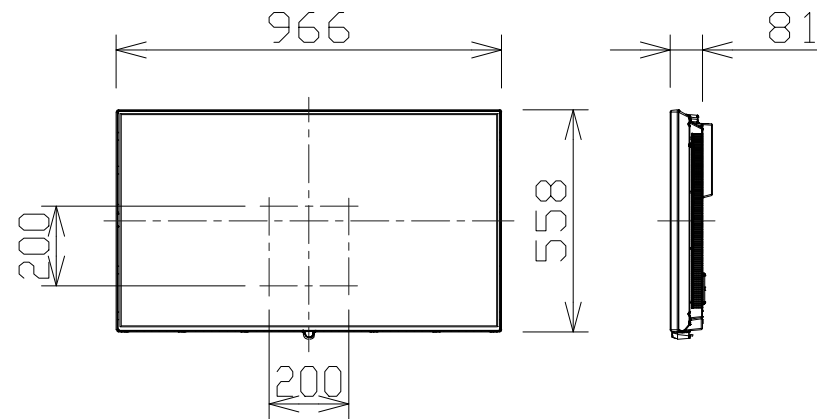

4Kスタンダード液晶ディスプレイ

電源・消費電力	AC100V±10%、50Hz/60Hz・172W
画面サイズ・アスペクト比・画素数	43型・16:9・3840×2160
液晶パネル・バックライト	ADS/Direct-LED
輝度・コントラスト比	500cd/m ² ・1200:1
入出力端子	HDMIコネクター×4、DisplayPort入力/出力、 IR入力、シリアル入力、LAN、USB
スロット	Intel SDM仕様対応
	対応サイズ SDM-S/SDM-L 供給電力 40W
Wi-Fi	内蔵
質量	約10.3Kg
設置方向・設置角度	横/縦。横/縦設置時 前傾20度
備考	ワイヤレスディスプレイ、USBメディアプレイヤー、複数台監視制御ソフトウェア対応、 メモリーブューワー機能、連続稼働時間24時間