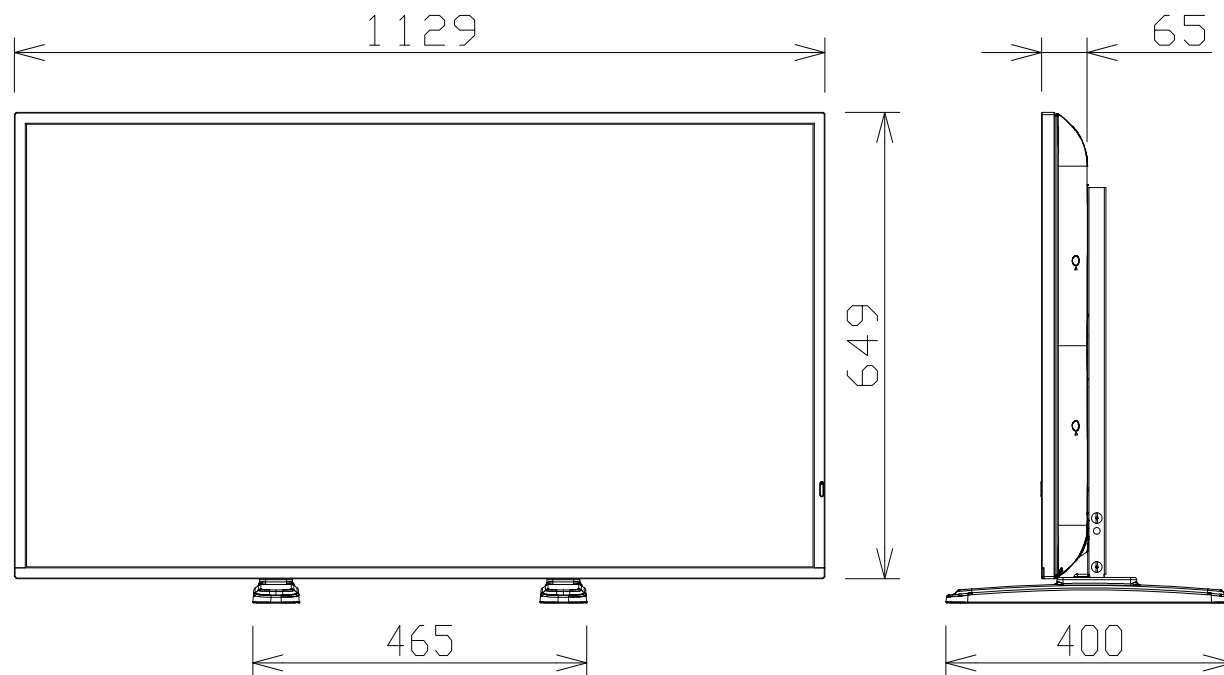

50V型 4Kエントリーディスプレイ（スタンド付）

電源・消費電力	AC100V、50Hz/60Hz、143W（動作時平均消費電力100W）
画面サイズ・アスペクト比・解像度	50V型、16：9、3840×2160
輝度・コントラスト比・視野角	400cd/m ² 、1200：1、178°/178°（CR>10）
入出力端子	HDMI入力×3（HDCP2.2対応）、シリアル入力、PC入力、 音声入力/出力、LAN、USB type A（USB2.0対応）
設置方向・設置角度	横、横設置時 前傾20度
機能	USBメディアファイル再生機能、シリアル制御、LAN制御、 HDMI-CEC対応、16時間連続稼働/日