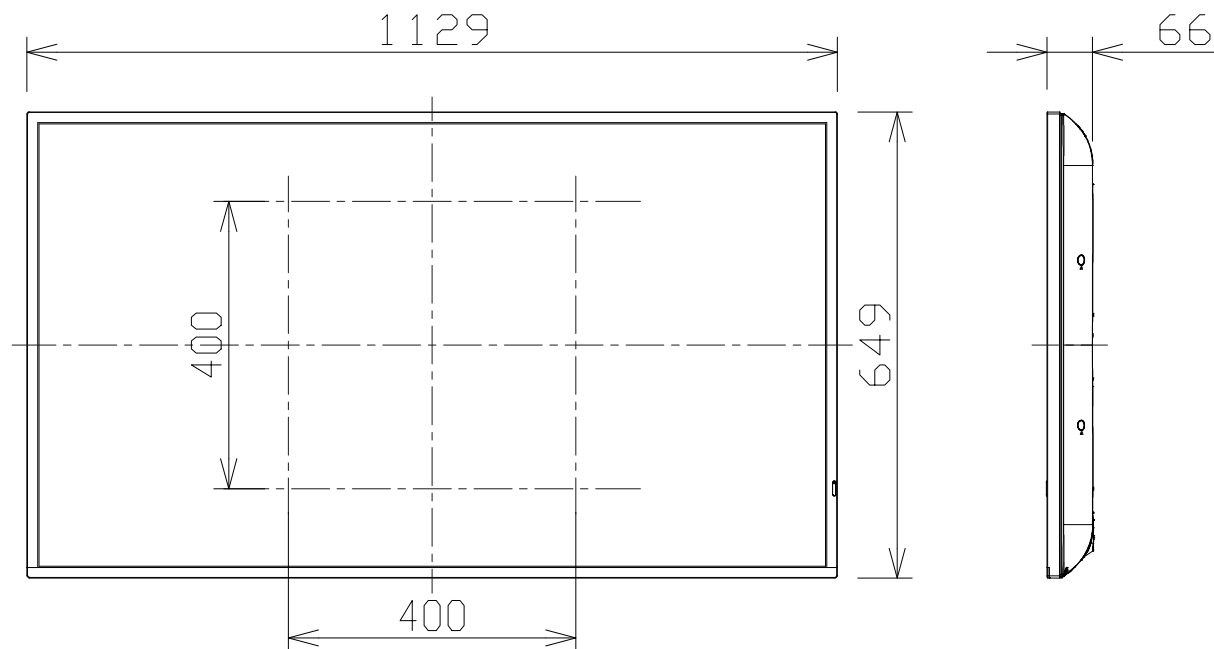

# 50V型 4Kエントリーディスプレイ

電源・消費電力	AC100V、50Hz/60Hz、143W（動作時平均消費電力100W）
画面サイズ・アスペクト比・解像度	50V型、16：9、3840×2160
輝度・コントラスト比・視野角	400cd/m <sup>2</sup> 、1200：1、178°/178°（CR>10）
入出力端子	HDMI入力×3（HDCP2.2対応）、シリアル入力、PC入力、 音声入力/出力、LAN、USB type A（USB2.0対応）
質量	約15.4Kg
設置方向・設置角度	横、横設置時 前傾20度
機能	USBメディアファイル再生機能、シリアル制御、LAN制御、 HDMI-CEC対応、16時間連続稼働/日