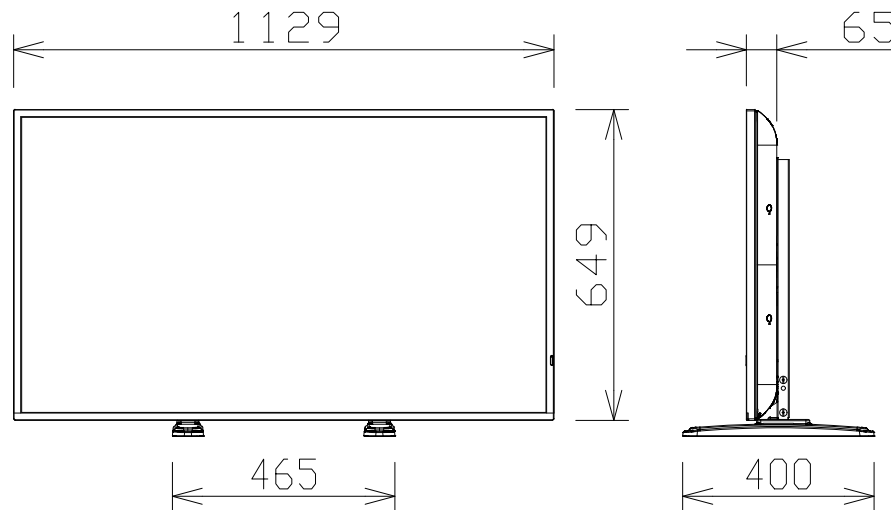

50V型 4Kエントリー液晶ディスプレイ（スタンド付）

電源・消費電力	AC100V±10%、50Hz/60Hz、255W（動作時平均消費電力111W）
画面サイズ・アスペクト比・解像度	50V型、16：9、3840×2160
輝度・コントラスト比・視野角	500cd/m ² 、1200：1、178°/178°（CR>10）
入出力端子	HDMI入力×3、デジタルアウト（4K対応）、IR入力/出力、シリアル入力、 PC入力、音声入力/出力、LAN、スロット（Intel SDM仕様対応）、 USB type A×2（USB3.0対応、USB2.0対応）、 USB type C（最大60W PD対応、USB2.0対応、DP Alt Mode対応）
設置方向・設置角度	横/縦、横/縦設置時 前傾0～20度 後傾0～20度
機能	ポートレートズーム、HDMI-CEC対応、メディアプレイヤー（USBメモリー/ 内蔵メモリー）、ホワイトボード機能/マウスアノテーション、コンテンツマネージメント ソフトウェア対応、ScreenTransfer対応、18時間連続稼働/日