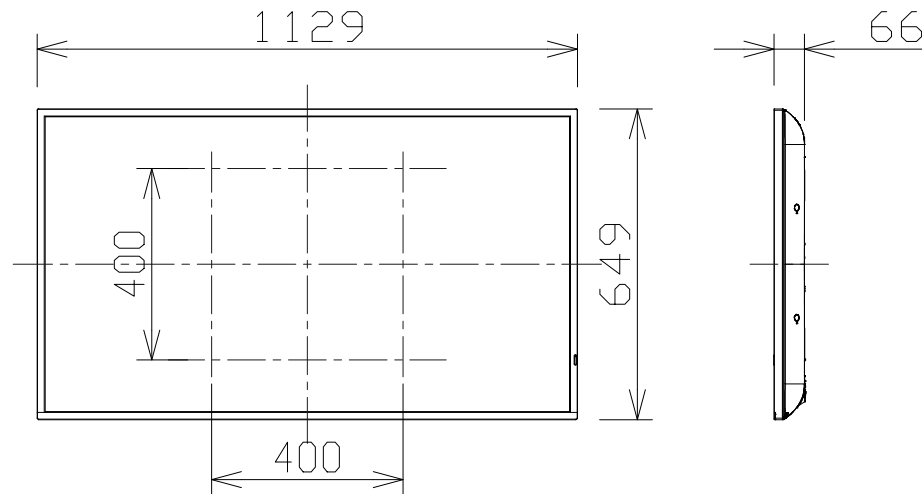

50V型4Kスタンダード液晶ディスプレイ

電源・消費電力	AC100V±10%、50Hz/60Hz、275W（動作時平均消費電力152W）
画面サイズ・アスペクト比・解像度	50V型、16：9、3840×2160
輝度・コントラスト比・視野角	700cd/m ² 、4000：1、178°/178°（CR>10）
入出力端子	HDMI入力×3（HDCP2.2対応）、デジタルリンク入力/出力（HDCP1.4対応）、 IR入力/出力、シリアル入力、PC入力、音声入力/出力、センサー入力、LAN、スロット （Intel SDM仕様対応）、USBtypeA×2（USB3.0対応、USB2.0対応）、 USBtypeC（最大60W PD対応、USB2.0対応、DP Alt Mode対応）
質量	15.8Kg
設置方向・設置角度	横/縦、横/縦設置時 前傾0～20度 後傾0～20度
機能	ポートレートズーム、HDMI-CEC対応、メディアプレイヤー（USBメモリー/ 内蔵メモリー）、ホワイトボード機能/マウスアノテーション、コンテンツマネジメント ソフトウェア対応、ScreenTransfer対応、24時間連続稼働/日