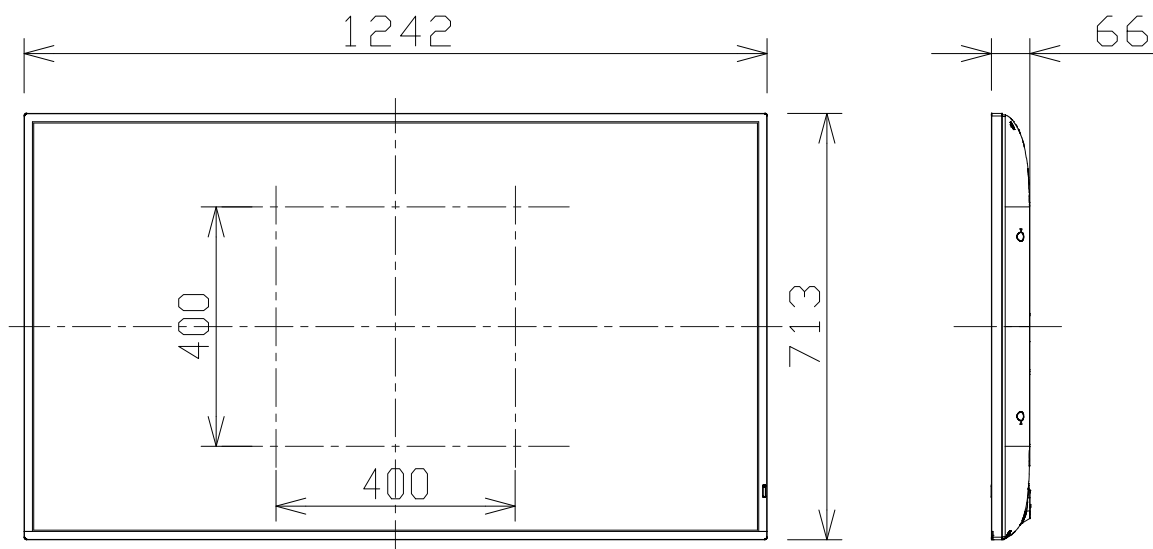

55V型 4Kエントリーディスプレイ

電源・消費電力	AC100V、50Hz/60Hz、140W（動作時平均消費電力106W）
画面サイズ・アスペクト比・解像度	55V型、16:9、3840×2160
輝度・コントラスト比・視野角	400cd/m ² ・1200:1・178°/178°（CR>10）
入出力端子	HDMI入力×3（HDCP2.2対応）、シリアル入力、PC入力、 音声入力/出力、LAN、USB type A（USB2.0対応）
質量	約17.4kg
設置方向・設置角度	横、横設置時 前傾20度
機能	USBメディアファイル再生機能、シリアル制御、LAN制御、 HDMI-CEC対応、16時間連続稼働/日