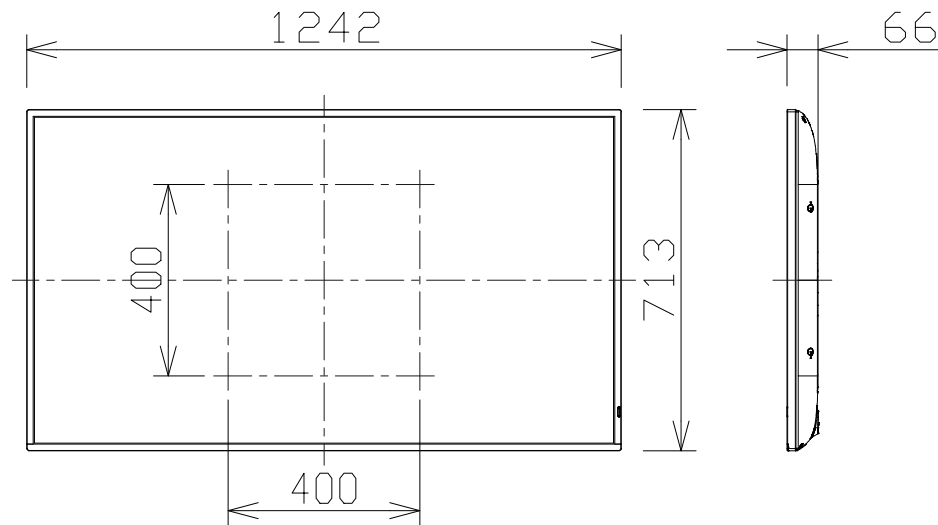

# 55V型 4Kエントリー液晶ディスプレイ

電源・消費電力	AC100V±10%、50Hz/60Hz、280W（動作時平均消費電力127W）
画面サイズ・アスペクト比・解像度	55V型、16：9、3840×2160
輝度・コントラスト比・視野角	500cd/m <sup>2</sup> 、1200：1、178°/178°（CR>10）
入出力端子	HDMI入力×3、デジタルアウト（4K対応）、IR入力/出力、シリアル入力、 PC入力、音声入力/出力、LAN、スロット（Intel SDM仕様対応）、 USB type A×2（USB3.0対応、USB2.0対応）、 USB type C（最大60W PD対応、USB2.0対応、DP Alt Mode対応）
質量	18.0Kg
設置方向・設置角度	横/縦、横/縦設置時 前傾0～20度 後傾0～20度
機能	ポートレートズーム、HDMI-CEC対応、メディアプレイヤー（USBメモリー/ 内蔵メモリー）、ホワイトボード機能/マウスアノテーション、コンテンツマネージメント ソフトウェア対応、ScreenTransfer対応、18時間連続稼働/日