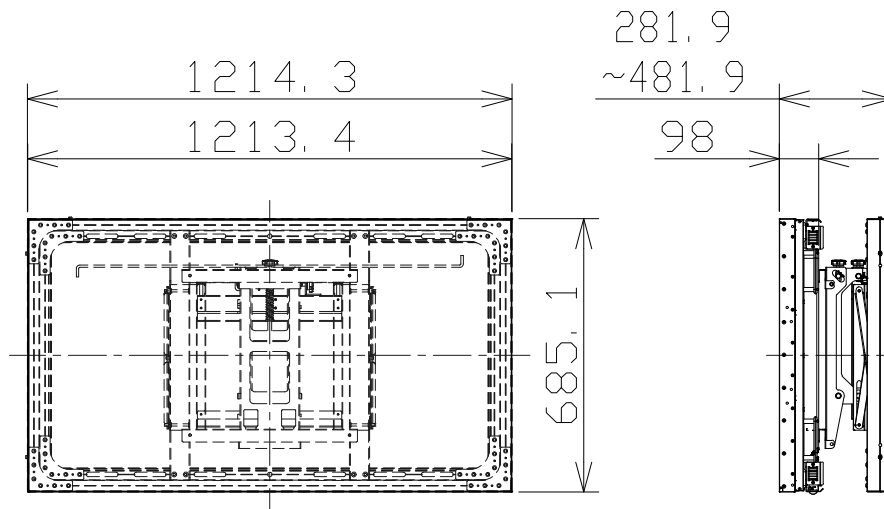

液晶ディスプレイ（壁掛金具付）

電源・消費電力	AC100V 50Hz/60Hz 160W
画面サイズ・画素数	55V型 16:9 1920×1080画素
液晶パネル・バックライト	IPSパネル Direct-LED バックライト
輝度・コントラスト	500cd/m ² 1200:1
入出力端子	HDMI入力×2、DVI-D入力/出力、PC入力、シリアル入力、 DisplayPort入力/出力、音声入力/出力、LAN、USB
ベゼル幅	上/左側：2.25mm、下/右側：1.25mm
設置方向・設置角度	横/縦。前傾0度後傾0度
備考	マルチスクリーンでの4K映像出力、映り込み低減(AAG)ヘイズ値28%、 USBメディアプレイヤー、フェイルオーバー/フェイルバック、連続稼働24時間