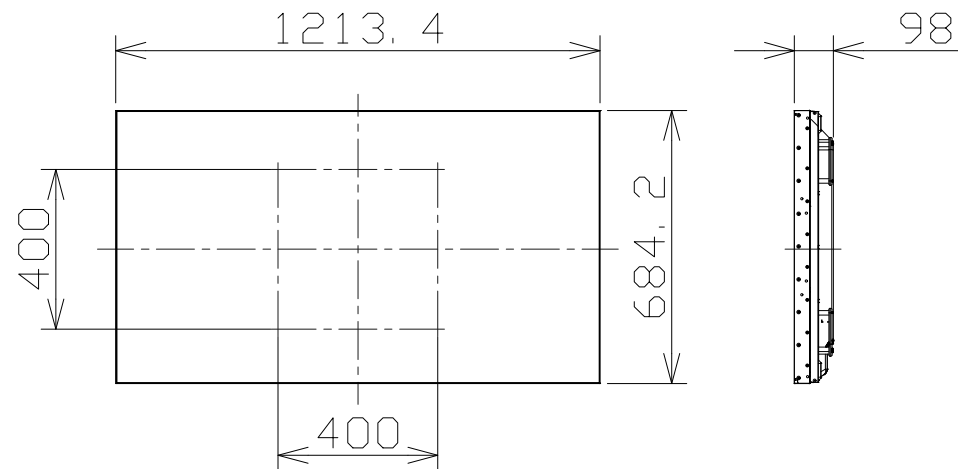

# 液晶ディスプレイ

電源・消費電力	AC100V 50Hz/60Hz 160W
画面サイズ・画素数	55V型 16:9 1920×1080画素
液晶パネル・バックライト	IPSパネル Direct-LED バックライト
輝度・コントラスト	500cd/m <sup>2</sup> 1200:1
入出力端子	HDMI入力×2、DVI-D入力/出力、PC入力、シリアル入力、 DisplayPort入力/出力、音声入力/出力、LAN、USB
ベゼル幅	上/左側：2.25mm、下/右側：1.25mm
質量	約27.0kg
設置方向・設置角度	横/縦・前傾0度後傾0度
備考	マルチスクリーンでの4K映像出力、映り込み低減(AAG)ヘイズ値28%、 USBメディアプレイヤー、フェイルオーバー/フェイルバック、連続稼働24時間