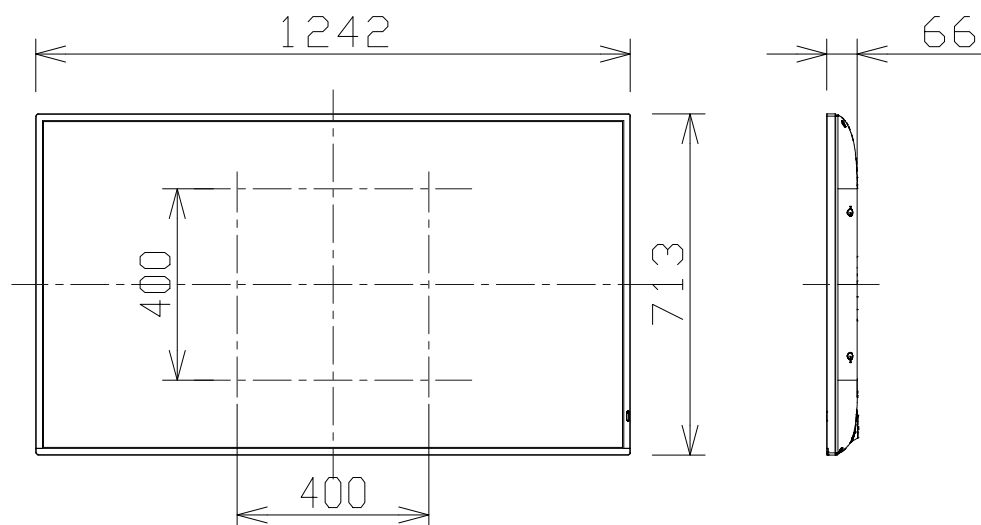

55V型4Kスタンダード液晶ディスプレイ

電源・消費電力	AC100V±10%、50Hz/60Hz、320W（動作時平均消費電力190W）
画面サイズ・アスペクト比・解像度	55V型、16：9、3840×2160
輝度・コントラスト比・視野角	700cd/m ² 、5000：1、178°/178°（CR>10）
入出力端子	HDMI入力×3（HDCP2.2対応）、デジタルリンク入力/出力（HDCP1.4対応）、 IR入力/出力、シリアル入力、PC入力、音声入力/出力、センサー入力、LAN、スロット （Intel SDM仕様対応）、USBtypeA×2（USB3.0対応、USB2.0対応）、 USBtypeC（最大60W PD対応、USB2.0対応、DP Alt Mode対応）
質量	18.4Kg
設置方向・設置角度	横/縦、横/縦設置時 前傾0～20度 後傾0～20度
機能	ポートレートズーム、HDMI-CEC対応、メディアプレイヤー（USBメモリー/ 内蔵メモリー）、ホワイトボード機能/マウスアノテーション、コンテンツマネージメント ソフトウェア対応、ScreenTransfer対応、24時間連続稼働/日